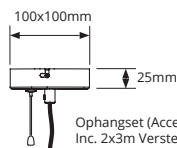

Track set
Wit - 1036618
Zwart - 1028125

Track set DALI
Wit - 1036625
Zwart - 1028132

I Verbinders
Inclusief

Sensor/Nood
Op aanvraag

AFMETINGEN

Ophangset (Accessoires - Apart bestellen)
Inc. 2x3m Verstelbare staakabel
Inc. 3m Transparante kabel