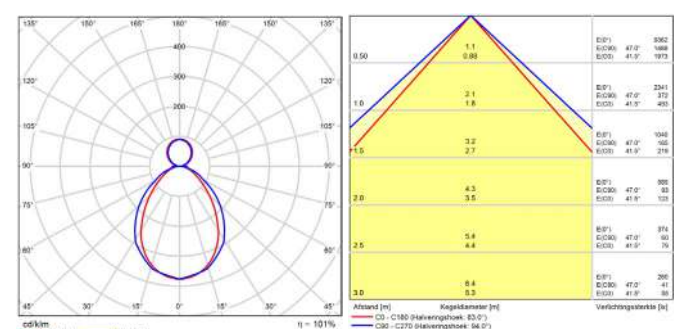

FOTOMETRISCHE GEGEVENS

Opbouw-/pendelarmatuurt Skyline 1200mm Opaal Down

Opbouw-/pendelarmatuurt Skyline 1200mm Opaal Up/Down

Opbouw-/pendelarmatuurt Skyline 1200mm Microprismatische Down

Opbouw-/pendelarmatuurt Skyline 1200mm Microprismatische Up/Down