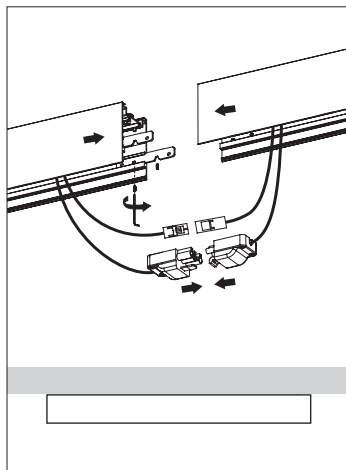

Skyline 1500mm: max. 30 armaturen

Skyline 1500mm Up/Down: max. 25 armaturen

ACCESSOIRES

Standaard - Inclusief
Opbouw montage + lijnmontage

Ophangset (3 meter kabel)
Wit:1031446 / Zwart:1028095
Wit DALI:1031453 / Zwart DALI:1028095

Wand
Wit: 1036601 / Zwart: 1028118

3 Fase track set
Wit:1036618 / Zwart:1028125
Wit DALI:1036625 / Zwart DALI:1028132

Lijnmontage
Dooverbedrading
3x1.5mm² / 5x1.5mm² DALI
Skyline 1200mm: max. 40
Skyline 1200mm Up/Down: max. 30
Skyline 1500mm: max. 30
Skyline 1500mm Up/Down: max. 25