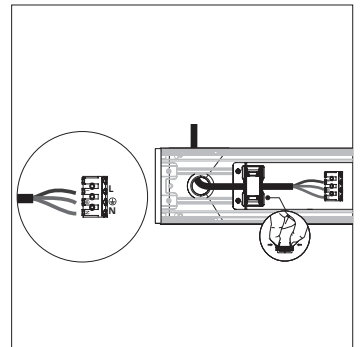

Diffuser verwijderen (Zuignap inclusief)

Aansluiting (max. 3x2.5mm²)

Aansluiting DALI (max. 5x2.5mm²)

Up-Down

Lijnmontage - Dooverbedrading 3x1.5mm² / 5x1.5mm² DALI

Skyline 1200mm: max. 40 armaturen

Skyline 1200mm Up/Down: max. 30 armaturen