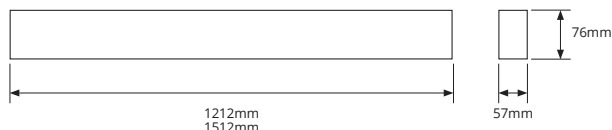

Track set
Wit - 1036618
Zwart - 1028125

Track set DALI
Wit - 1036625
Zwart - 1028132

I Verbinders
Inclusief

Sensor/Nood
Op aanvraag

AFMETINGEN

Ophangset (Accessoires - Apart bestellen)
Inc. 2x3m Verstelbare staakabel
Inc. 3m Transparante kabel