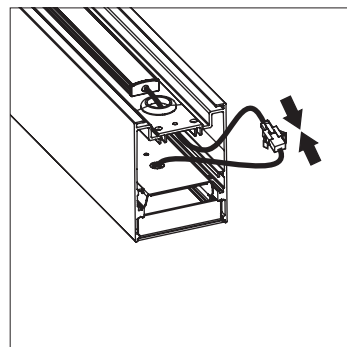

Diffuser verwijderen (Zuignap inclusief)

Aansluiting (max. 3x2.5mm²)

Aansluiting DALI (max. 5x2.5mm²)

Up-Down

Lijnmontage - Dooverbedrading 3x1.5mm² / 5x1.5mm² DALI

Skyline 1200mm: max. 40 armaturen

Skyline 1200mm Up/Down: max. 30 armaturen