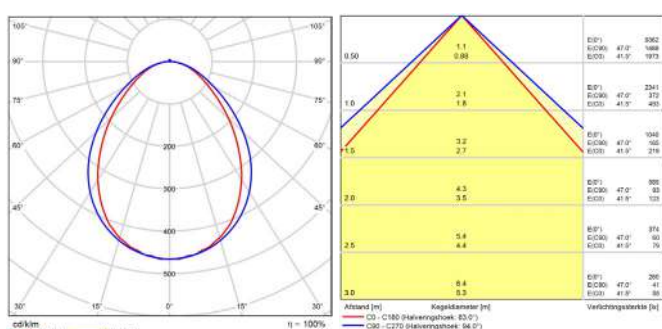

FOTOMETRISCHE GEGEVENS

Opbouw-/pendelarmatuurt Skyline 1200mm Opaal Down

Opbouw-/pendelarmatuurt Skyline 1200mm Opaal Up/Down

Opbouw-/pendelarmatuurt Skyline 1200mm Microprismatische Down

Opbouw-/pendelarmatuurt Skyline 1200mm Microprismatische Up/Down