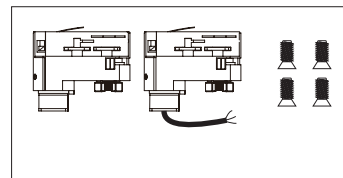

Skyline 1500mm: max. 30 armaturen

Skyline 1500mm Up/Down: max. 25 armaturen

ACCESSOIRES

Standaard - Inclusief
Opbouw montage + lijnmontage

Ophangset (3 meter kabel)
Wit:1031446 / Zwart:1028095
Wit DALI:1031453 / Zwart DALI:1028095

Wand
Wit: 1036601 / Zwart: 1028118

3 Fase track set
Wit:1036618 / Zwart:1028125
Wit DALI:1036625 / Zwart DALI:1028132

Lijnmontage
Dooverbedrading
3x1.5mm² / 5x1.5mm² DALI
Skyline 1200mm: max. 40
Skyline 1200mm Up/Down: max. 30
Skyline 1500mm: max. 30
Skyline 1500mm Up/Down: max. 25