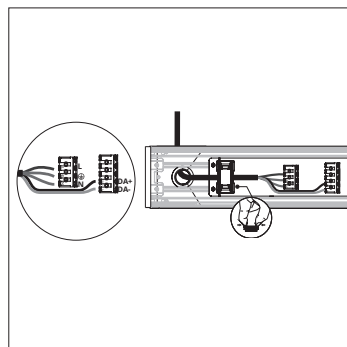

Diffuser verwijderen (Zuignap inclusief)

Aansluiting (max. 3x2.5mm²)

Aansluiting DALI (max. 5x2.5mm²)

Up-Down

Lijnmontage - Dooverbedrading 3x1.5mm² / 5x1.5mm² DALI

Skyline 1200mm: max. 40 armaturen

Skyline 1200mm Up/Down: max. 30 armaturen