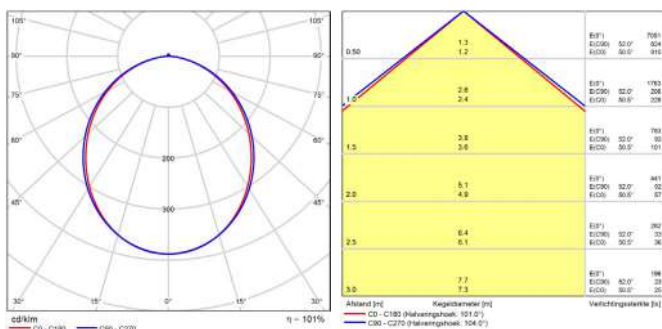

Toeppassingomstandigheden

Omgevingstemperatuur Tq	25°C
Bereik omgevingstemperatuur	-20 ~ +45°C 0 ~ +40°C (Nood)

Certificaten & Normen

Driver certificaten	CE / ENEC / KEMA-KEUR
Armatuur certificaten	CE
IEC beschermingsklasse	I
IP-classificatie	IP20
IK-classificatie	IK02
Fotobiologisch risico EN62471	RG0
Gloeidraadtest	750°C
Lichtbron vervangbaar	Ja
IEC	EN IEC 62722-2-1
LM80 (TM21) L80B10 (uur)	>50,000

Kleuren & materialen

Materiaal behuizing	Aluminum
Optisch-/Lens-/Reflectormateriaal	PC
Kleur behuizing	Wit RAL9016 / Zwart RAL9005 - Poedercoating

Omschrijving	Driver failure rate at 5,000h	Inrush current		Max. Drivers op MCB			
		Ipeak (A)	Twidth (μs)	B 10A	B 16A	C 10A	C 16A
Opbouw-/pendelarmatuurt Skyline 1200-1500m 3000-4000K 2-CCT	≤1%	10.0	200	18	30	31	51
Opbouw-/pendelarmatuurt Skyline 1200-1500m 3000-4000K 2-CCT DALI	≤1%	5.0	50	31	50	52	85

CIE Flux Codes

1027807-PU	59 86 97 74 101
1027807-P	57 85 97 99 100
1027807-OU	49 80 96 72 100
1027807-O	50 81 97 99 100
1027821-PU	59 86 97 74 101
1027821-P	57 85 97 99 100
1027821-OU	49 80 96 72 100
1027821-O	50 81 97 99 100

CIE Flux Codes

1027814-PU	59 86 97 74 101
1027814-P	57 85 97 99 100
1027814-OU	49 80 96 72 100
1027814-O	50 81 97 99 100
1027838-PU	59 86 97 74 101
1027838-P	57 85 97 99 100
1027838-OU	49 80 96 72 100
1027838-O	50 81 97 99 100

FOTOMETRISCHE GEGEVENS

Opbouw-/pendelarmatuurt Skyline 1200mm Opaal Down