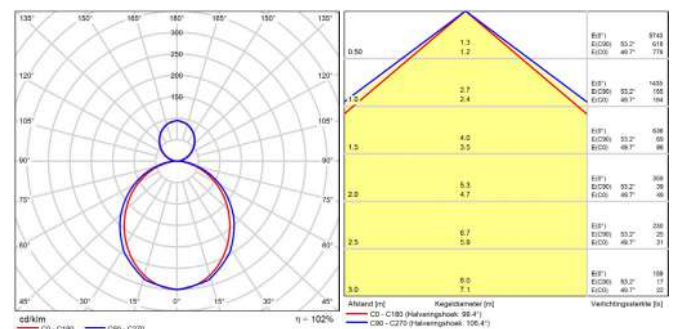

Opbouw-/pendelarmatuurt Skyline 1200mm Opaal Up/Down