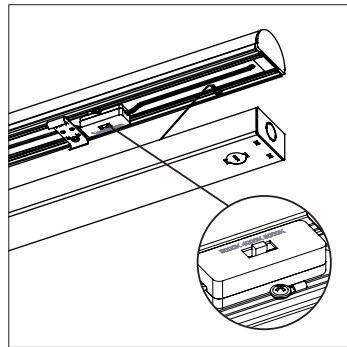

AFMETINGEN

FOTOMETRISCHE GEGEVENS

Montagebalk Linea 120cm 35W 5000K 4900lm (1004136)

PRODUCTDETAILS

Standaard Driver versies

Lichtkleurschakelaar 3-in-1 (3000-4000-5000K)

Veiligheidskabel

Optioneel - Pendel