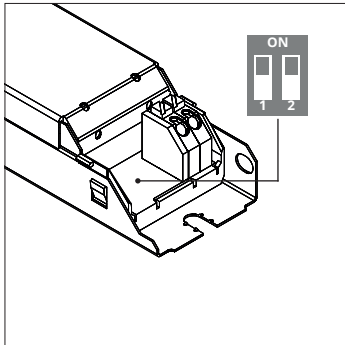

EXTRA INFORMATIE