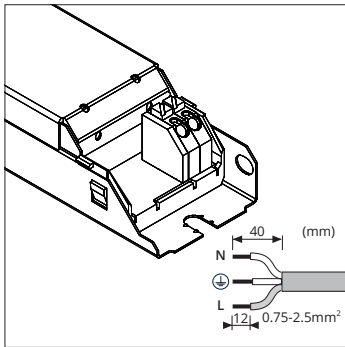

AFMETINGEN

FOTOMETRISCHE GEGEVENS

Montagebalk Linea 120cm 35W 5000K 4900lm (1004136)

PRODUCTDETAILS

Standaard Driver versies

Lichtkleurschakelaar 3-in-1 (3000-4000-5000K)

Veiligheidskabel

Optioneel - Pendel