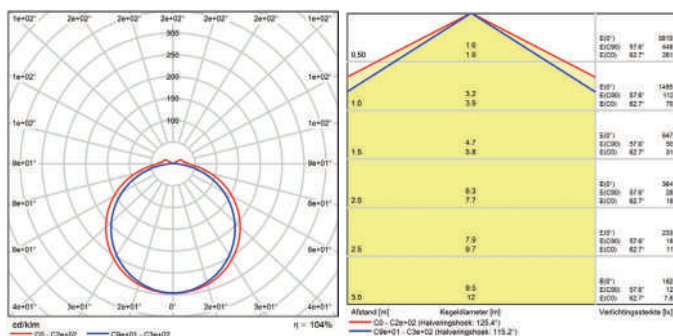

AFMETINGEN

FOTOMETRISCHE GEGEVENS

Montagebalk Linea 120cm 35W 5000K 4900lm (1004136)

PRODUCTDETAILS

Standaard Driver versies

Lichtkleurschakelaar 3-in-1 (3000-4000-5000K)

Veiligheidskabel

Optioneel - Pendel