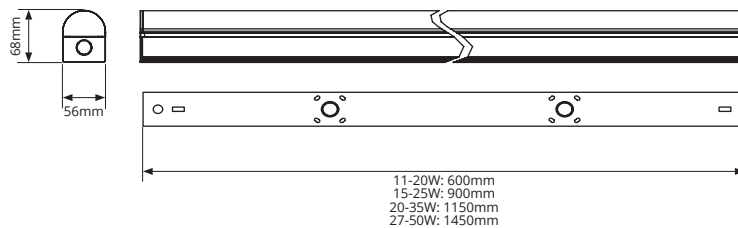

**BESTEKTEKST**

Multifunctionele LED montagebalk met legio mogelijkheden. Armatuurbehuizing uit sterk aluminium en behuizing uit UV-gestabiliseerd polycarbonaat, vlamdovend. Armatuurfamilie standaard voorzien van drivers met dipswitch schakelaar, waarmee 4-in-1 wattages en lichtstromen ingesteld kan worden (multilumen). Armatuurlichtstroom tussen 1.430 tot 7.000lm, aansluitvermogen 11,00W tot 50,00W. Standaard met 3-CCT (3 lichtkleuren in 1) 3000K (warm wit), 4000K (neutraal wit) of 5000K (koel wit). Maximum efficacy 140 lm/w. Algemene kleurweergave-index (CRI) Ra >80. Zeer stabiele binning MacAdam Ellipse ≤ 4 (SDCM). Gemiddelde levensduur L90(tq 25°C) = >50.000, L80(tq 25°C) = >100.000 volgens TM-21 extrapolatie, In-SITU temperatuurtest (ISTMT). Toelaatbare omgevingstemperatuur (ta): -25°C ~ + 40°C. Beschermklasse (EN 61140): I. Beschermklasse Ingress Protection (EN 60529): IP20, slagvastheid IEC 62262: IK02. Beoordeling van de gevaren van blauw licht (EN 62471): RG0, geen risico. Gloeidraadtest conform IEC 60695-2-11: 650°C. Met elektronische transformator, 5-aderige aansluitklem voor bedrading tot 2,5mm² en uitbreiding met noodverlichting. Standaard voorbereid met 3x2,5mm² doorvoerbedrading, waarmee armaturen gekoppeld kunnen worden. Kabelentree via achterzijde of zijkanten. Versies met DALI, Noodverlichting en voorzieningen voor de aansluiting van lichtmanagement systemen op basis van DALI. Armaturen voldoen aan de fundamentele eisen van de van toepassing zijnde EU-richtlijnen en productveiligheidswet, zoals EMC, Lvd en RoHS. Armaturen zijn voorzien van een CE-markering.

AFMETINGEN

FOTOMETRISCHE GEGEVENS

Montagebalk Linea 120cm 35W 5000K 4900lm (1004136)

PRODUCTDETAILS

Standaard Driver versies

Lichtkleurschakelaar 3-in-1 (3000-4000-5000K)

Veiligheidskabel

Optioneel - Pendel