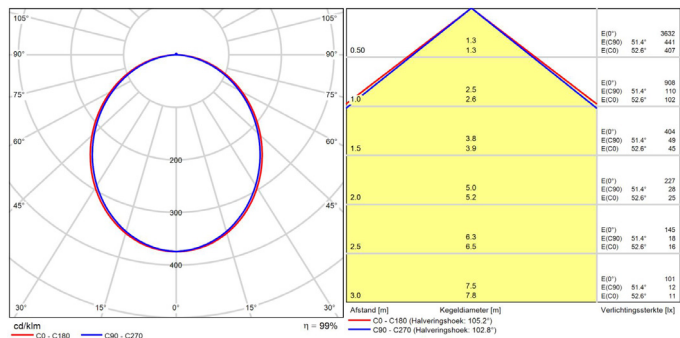

FOTOMETRISCHE GEGEVENS

Downlight Essence G2 IP54 wit standaard 3000K-6000K 3-CCT Ø250 Z:Ø200