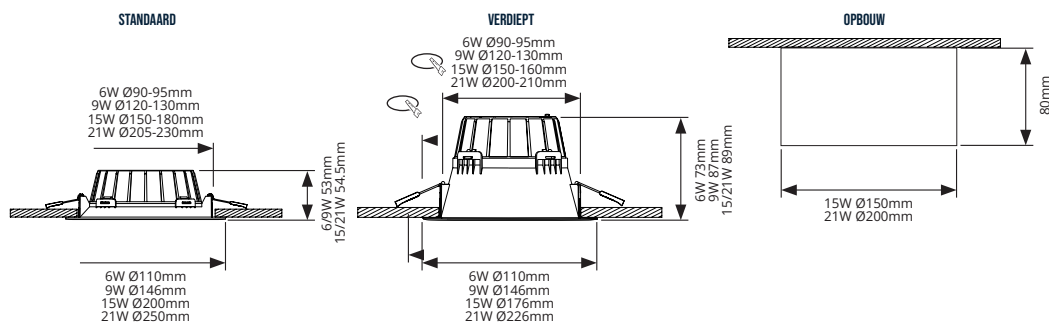

**TECHNISCHE OMSCHRIJVING**

Ronde LED downlighter met witte of zwarte reflector. Inbouw in het plafond zonder gereedschap dankzij snelmontageveren. Opbouw variant. Met gesloten opalen diffusor vervaardigd uit PMMA en behuizing uit aluminium en kunststof met standaard of verdiepte plafondring (RAL9003 of RAL9005). Geschikt voor montage in plafonds met inbouwopeningen, lamellensystemen, systeemplafonds met verborgen en zichtbare draagprofielen. Geschikt voor inbouwopeningen van Ø90, Ø120, Ø150 en Ø200. Inbouwdiepte Standaard ≥55mm en Verdiepte ≥89mm. Opbouw variant 150mm en 200mm met een hoogte van 80mm. Armatuurlichtstroom 325 tot 2450lm, aansluitvermogen 2,80W tot 18,00W met lichtrendement van tot 135 lm/W. Versies met instelbare lumenstroom in standen. Met instelbare kleurtemperatuur (CCT) 3000K (warm wit), 4000K (neutraal wit) en 6000K (daglicht). Algemene kleurweergave-index (CRI) Ra >80. Zeer stabiele binning MacAdam Ellipse <3 (SDCM). Gemiddelde levensduur L80(tq 25°C) = 50.000 volgens TM-21 extrapolatie, In-SITU temperatuurtest (ISTMT). Toelaatbare omgevingstemperatuur (ta): -20°C ~ + 40°C. Beschermklasse (EN 61140): II. Beschermklasse Ingress Protection (EN 60529): IP54, slagvastheid IEC 62262: IK03. Gloeidraadtest conform IEC 60695-2-11: 650°C. Met elektronische transformator, schakelbaar vermogen, met geïntegreerde trekontlasting. Versies met aan/uit schakeling, 1-10V, DALI, push&dim. Met 2-aderige aansluitklem voor bedrading tot 2,5mm<sup>2</sup> voor aansluiting en doorlussen (loop-in-loop-out) van voeding of versies met plug&play GST18i3/4/5. Armaturen voldoen aan de fundamentele eisen van de van toepassing zijnde EU-richtlijnen en productveiligheidswet, zoals EMC, Lvd en RoHS. Armaturen zijn voorzien van een CE-markering.

## AFMETINGEN