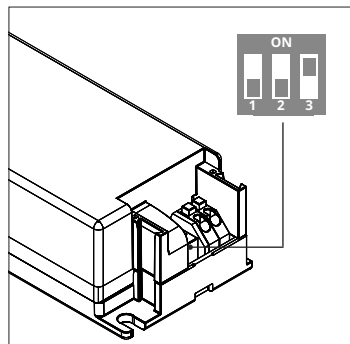

EXTRA INFORMATIE

PHILIPS Multi-Watt 8 in 1 Driver - 9322219	150mA			200mA			250mA			300mA						
	W	lm		W	lm		W	lm		W	lm					
Omschrijving	3000K	4000K	6000K	3000K	4000K	6000K	3000K	4000K	6000K	3000K	4000K	6000K				
Essence G2 IP54 max. 6W 3000K-6000K 3-CCT Z:Ø90	-	-	-	-	-	-	-	-	-	-	-	-				
Essence G2 IP54 max. 9W 3000K-6000K 3-CCT Z:Ø120	-	-	-	-	-	-	-	-	-	-	-	-				
Essence G2 IP54 max. 15W 3000K-6000K 3-CCT Z:Ø150	6	775	800	800	8	1000	1025	1025	10	1250	1275	1275	12	1500	1525	1525
Essence G2 IP54 max. 21W 3000K-6000K 3-CCT Z:Ø200	6	775	800	800	8	1000	1025	1025	10	1250	1275	1275	12	1500	1525	1525

1	2	3	mA
OFF	OFF	OFF	150
ON	OFF	OFF	200
OFF	ON	OFF	250
ON	ON	OFF	300
OFF	OFF	ON	350
ON	OFF	ON	400
OFF	ON	ON	450
ON	ON	ON	500

350mA				400mA				450mA				500mA			
W	lm			W	lm			W	lm			W	lm		
	3000K	4000K	6000K	3000K	4000K	6000K	3000K	4000K	6000K	3000K	4000K	6000K	3000K	4000K	6000K
-	-	-	-	-	-	-	-	-	-	-	-	-	-	-	-
-	-	-	-	-	-	-	-	-	-	-	-	-	-	-	-
-	-	-	-	-	-	-	-	-	-	-	-	-	-	-	-
13.5	1800	1825	1825	15.5	1950	2050	2050	17	2200	2350	2350	-	-	-	-

Fabriekinstellingen: 350mA (1:OFF 2:OFF 3:ON)

OSRAM Multi-Watt 8 in 1 Driver

Pragmalux Multi-Watt 2 in 1 Driver	3-6W Driver - 1046709			6-9W Driver - 1046716			9-15W Driver - 1046723			15-21W Driver - 1046730						
	W	lm		W	lm		W	lm		W	lm					
Omschrijving	3000K	4000K	6000K	3000K	4000K	6000K	3000K	4000K	6000K	3000K	4000K	6000K				
Essence G2 IP54 max. 6W 3000K-6000K 3-CCT Z:Ø90	2.8	325	350	350	-	-	-	-	-	-	-	-	-	-	-	-
	5.5	625	690	690	-	-	-	-	-	-	-	-	-	-	-	-
Essence G2 IP54 max. 9W 3000K-6000K 3-CCT Z:Ø120	2.8	325	350	350	5.5	700	725	725	-	-	-	-	-	-	-	-
	5.5	625	690	690	8	950	1000	1000	-	-	-	-	-	-	-	-
Essence G2 IP54 max. 15W 3000K-6000K 3-CCT Z:Ø150	2.8	325	350	350	5.5	700	725	725	8	1000	1025	1025	-	-	-	-
	5.5	625	690	690	8	950	1000	1000	13	1625	1650	1650	-	-	-	-
Essence G2 IP54 max. 21W 3000K-6000K 3-CCT Z:Ø200	2.8	325	350	350	5.5	700	725	725	8	1000	1025	1025	13	1750	1775	1775
	5.5	625	690	690	8	950	1000	1000	13	1625	1650	1650	18	2300	2450	2450