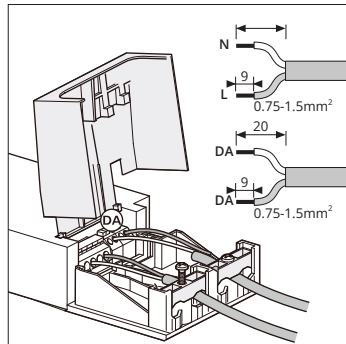

DALI versies