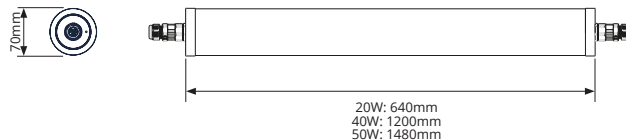

AFMETINGEN

BESTELGEGEVENS

Artikelcode	Omschrijving	W	lm	Kelvin
4604985	TL Waterdicht Armatuur Typhoon IP69K IK10 PMMA 60cm 20W 4000K 2700lm 3x2,5mm dvb	20	2700	4000
4604947	TL Waterdicht Armatuur Typhoon IP69K IK10 PMMA 120cm 40W 4000K 5400lm 3x2,5mm dvb	40	5400	4000
4604923	TL Waterdicht Armatuur Typhoon IP69K IK10 PMMA 150cm 50W 4000K 7200lm 3x2,5mm dvb	50	7200	4000
4609904	TL Waterdicht Armatuur Typhoon Ophangset 2m Staalraad			