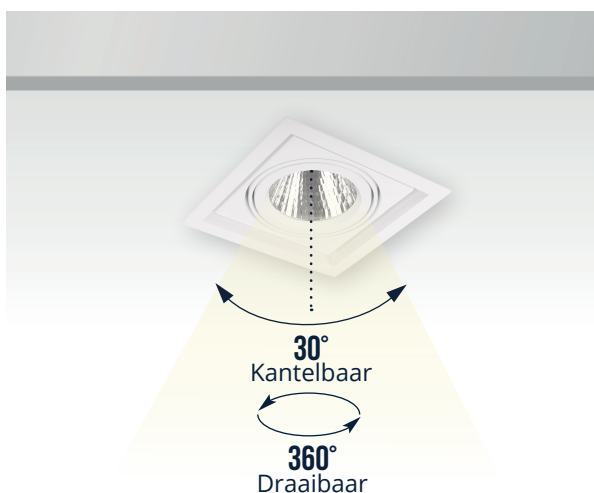

LED SPOT SQUADRO

MAXIMALE FLEXIBILITEIT

De Pragmalux Squadro is een strak en krachtig spot. Zo is de behuizing 360° draaibaar en 30° kantelbaar waarmee mooie accenten gelegd kunnen worden. De spot is leverbaar in wit, zwart of grijs. De beschikbare lumenpakketten is 5300lm (LOR >85%). Het armatuur standaard voorzien van een hoogwaardige CRI90+ LED Module en zijn op aanvraag verschillende speciale LED modules voor retail en supermarkt. Deze spots zijn de perfecte oplossing om te overstappen van CDM naar LED-verlichting en profiteren van aanzienlijke energiebesparingen tegen een redelijke initiële investering.