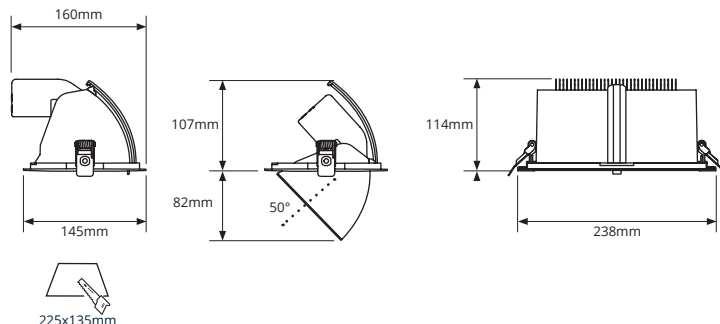

AFMETINGEN

BESTELGEGEVENS

Artikelcode	Omschrijving	W	lm*	Bundel	Kelvin	Kleur
9112432	Squadro LED Module Incl. Driver 42W 3000K CRI>90 PW 38D 5300lm Grijs	42	5300	38°	3000	Grijs
9112436	Squadro LED Module Incl. Driver 42W 3000K CRI>90 PW 38D 5300lm Wit	42	5300	38°	3000	Wit
9112440	Squadro LED Module Incl. Driver 42W 3000K CRI>90 PW 38D 5300lm Zwart	42	5300	38°	3000	Zwart
9112433	Squadro LED Module Incl. Driver 42W 3000K CRI>90 PW 60D 5300lm Grijs	42	5300	38°	3000	Grijs
9112437	Squadro LED Module Incl. Driver 42W 3000K CRI>90 PW 60D 5300lm Wit	42	5300	38°	3000	Wit
9112441	Squadro LED Module Incl. Driver 42W 3000K CRI>90 PW 60D 5300lm Zwart	42	5300	38°	3000	Zwart
9111049	Squadro Frame 1V Grijs Ø215x215 F - G Ø205x195					Grijs
9111050	Squadro Frame 1V Wit Ø215x215 F - G Ø205x195					Wit
9111051	Squadro Frame 1V Zwart Ø215x215 F - G Ø205x195					Zwart
9111052	Squadro Frame 2V Grijs Ø215x390 F - G Ø205x370					Grijs
9111053	Squadro Frame 2V Wit Ø215x390 F - G Ø205x370					Wit
9111054	Squadro Frame 2V Zwart Ø215x390 F - G Ø205x370					Zwart
-	Squadro Frame 3V Grijs Ø215x559 F - G Ø205x540					Grijs
-	Squadro Frame 3V Wit Ø215x559 F - G Ø205x540					Wit
-	Squadro Frame 3V Zwart Ø215x559 F - G Ø205x540					Zwart
DALI of 1-10V						
CRI90+, Fashion of Food LED Modules						
GST - Wieland snoeren						