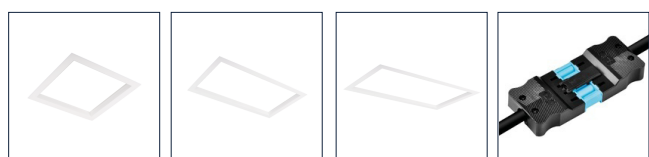

Frame 1V
Wit 9111050
Zwart 9111051
Grijs 9111049

Frame 2V
Wit 9111053
Zwart 9111054
Grijs 9111052

Frame 3V
Op aanvraag

GST - Wieland
snoeren
Op aanvraag