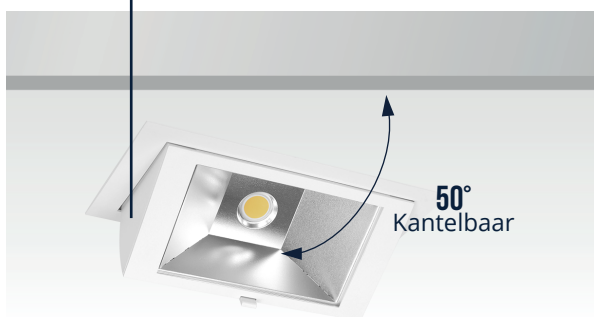

LED SPOT PROJECTO

STRAK EN KRACHTIG

De Pragmalux Projecto is een strak en krachtig spot. Zo is de behuizing 50° kantelbaar waarmee mooie wallwasher effect gelegd kunnen worden. De spot is leverbaar in wit, zwart of grijs. De beschikbare lumenpakketten variëren van 6050 tot 6400 lumen (LOR >85%). Het armatuur standaard voorzien van een hoogwaardige CRI80+ LED Module en zijn op aanvraag verschillende speciale LED modules voor retail en supermarkt. Deze spots zijn de perfecte oplossing om te overstappen van CDM naar LED-verlichting en profiteren van aanzienlijke energiebesparingen tegen een redelijke initiële investering.

CRI80+
Kleurweergave-index

DALI
Optioneel

FASHION/FOOD
LED Modules

POEDERCOATING
Aluminium

50°
Kantelbaar

70x75°
Bundel

3 KLEUREN
Wit/Zwart/Grijs

KENMERKEN