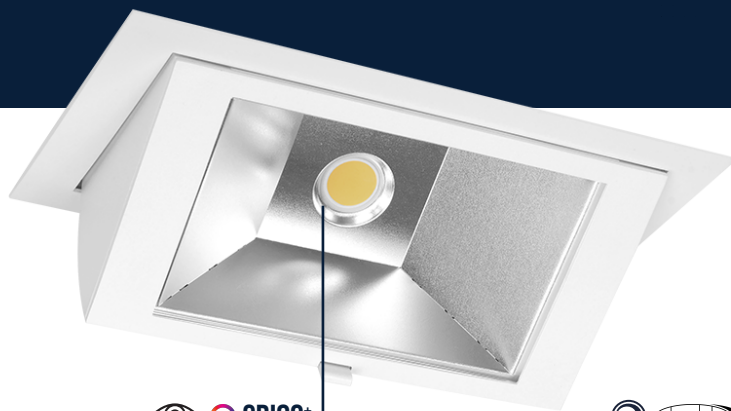

LED SPOT PROJECTO

STRAK EN KRACHTIG

De Pragmalux Projecto is een strak en krachtig spot. Zo is de behuizing 50° kantelbaar waarmee mooie wallwasher effect gelegd kunnen worden. De spot is leverbaar in wit, zwart of grijs. De beschikbare lumenpakketten variëren van 6050 tot 6400 lumen (LOR >85%). Het armatuur standaard voorzien van een hoogwaardige CRI80+ LED Module en zijn op aanvraag verschillende speciale LED modules voor retail en supermarkt. Deze spots zijn de perfecte oplossing om te overstappen van CDM naar LED-verlichting en profiteren van aanzienlijke energiebesparingen tegen een redelijke initiële investering.

CRI80+
Kleurweergave-index

DALI
Optioneel

FASHION/FOOD
LED Modules

POEDERCOATING
Aluminium

50°
Kantelbaar

70x75°
Bundel

3 KLEUREN
Wit/Zwart/Grijs

KENMERKEN

- ✓ Zeer hoge kleurweergave CRI >80+
- ✓ Retrofit voor CDM-armaturen
- ✓ Lange levensduur van 50.000 met L80B10
- ✓ Beschikbaar met verschillende LED modules
- ✓ Leverbaar met 1-10V of DALI-2 driver
- ✓ 5 jaar garantie