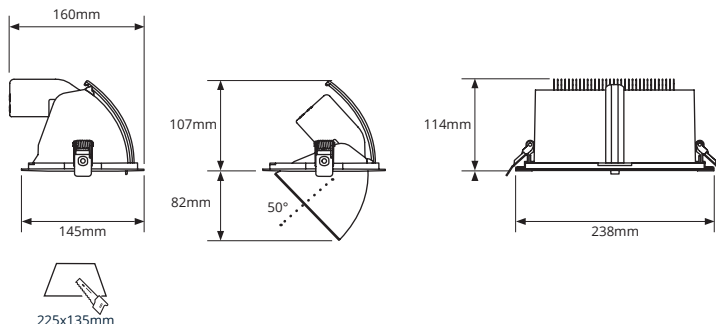

AFMETINGEN

BESTELGEGEVENS

Artikelcode	Omschrijving	W	lm*	Bundel	Kelvin	Kleur
9111789	Wallwasher Projecto 42W 3000K CRI>80 70x75D 6050lm Grijs Ø238x145 F - G Ø225x135	42	6050	70x75°	3000	Grijs
9111790	Wallwasher Projecto 42W 3000K CRI>80 70x75D 6050lm Wit Ø238x145 F - G Ø225x135	42	6050	70x75°	3000	Wit
9111791	Wallwasher Projecto 42W 3000K CRI>80 70x75D 6050lm Zwart Ø238x145 F - G Ø225x135	42	6050	70x75°	3000	Zwart
9111792	Wallwasher Projecto 42W 4000K CRI>80 70x75D 6400lm Grijs Ø238x145 F - G Ø225x135	42	6400	70x75°	4000	Grijs
9111793	Wallwasher Projecto 42W 4000K CRI>80 70x75D 6400lm Wit Ø238x145 F - G Ø225x135	42	6400	70x75°	4000	Wit
9111794	Wallwasher Projecto 42W 4000K CRI>80 70x75D 6400lm Zwart Ø238x145 F - G Ø225x135	42	6400	70x75°	4000	Zwart
DALI of 1-10V						
CRI90+, Fashion of Food LED Modules						
GST - Wieland snoeren						