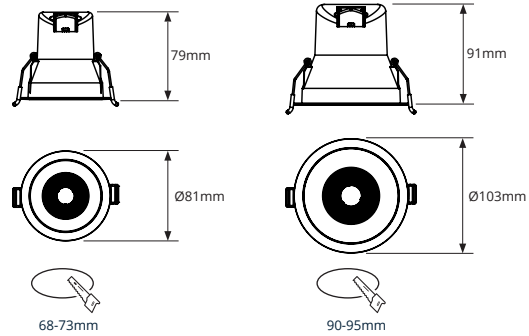

PRODUCTGEGEVENS

Netspanning:	220-240V 50/60Hz
Wattage:	6-9W
Lichtstroom:	420-810lm
Kleurtemperatuur:	2700K (<3 SDCM)
Kleurweergave:	>80
Lichtbundelspreiding:	40°
Cosinus phi:	≥ 0,8
Klasse:	II
Protectie:	IP44/IK03
Bedrijfstemperatuur:	-20°C - +40°C
Levensduur:	100.000(L70B50) >50.000(L90B50) Ta 25°C
Driver:	CE / Flickervrij

IP44 IK03 650°GWT 90LM/W UGR<19 40° TRIAC

BESTELGEGEVENS

Artikelcode	Omschrijving	W	lm	Kleur
1041810	LED Spotlight Casso IP44 dimbaar 6W 420lm ø81 2700K UGR<19 Zwart	6	420	Zwart
1041803	LED Spotlight Casso IP44 dimbaar 6W 500lm ø81 2700K UGR<19 Wit	6	500	Wit
1041834	LED Spotlight Casso IP44 dimbaar 9W 680lm ø103 2700K UGR<19 Zwart	9	680	Zwart
1041827	LED Spotlight Casso IP44 dimbaar 9W 810lm ø103 2700K UGR<19 Wit	9	810	Wit