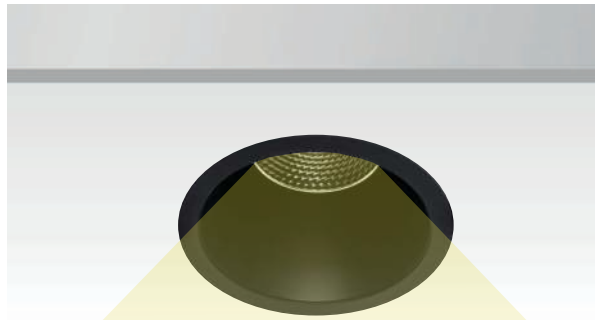

SPOT CASSO

MAXIMALE FLEXIBILITEIT EN PERFORMANCE

De Pragmalux Casso is een minimalistische en architectonische spot. Klein formaat, elegant maar toch krachtig en flexibel. De spot is verkrijgbaar in wit of zwart, en in 2 diameters: Ø81mm en Ø103mm. Beschikbare lumenpakketten tot 810 lumen. Het armatuur is standaard voorzien van een hoogwaardige 2,700K CRI80+ LED. De reflector is van een zeer hoog niveau van aluminium. Al deze eigenschappen maken de Casso spot een perfecte oplossing voor residentiële of commerciële omgevingen.

40°
Bundel

Ø81mm

Ø103mm

2 MATEN

IP44
Spatwaterdicht

👁️ 🌈 CRI80+
Kleurweergave-index

⦿
DIMBAAR
TRIAC

KENMERKEN

- ✓ UGR<19 (conform EN-12464-1:2021)
- ✓ Dimbaar - TRIAC
- ✓ 2700K Warm wit licht
- ✓ IP44 multifunctioneel toe te passen
- ✓ >90% energiebesparing t.o.v. Halogeen
- ✓ Zeer lange levensduur tot 100.000 uur (L70B50)
- ✓ 3 jaar garantie

IP44 IK03  650°GWT 90LM/W UGR<19  40° TRIAC

BESTELGEGEVENS

Artikelcode	Omschrijving	W	lm	Kleur
1041810	LED Spotlight Casso IP44 dimbaar 6W 420lm ø81 2700K UGR<19 Zwart	6	420	Zwart
1041803	LED Spotlight Casso IP44 dimbaar 6W 500lm ø81 2700K UGR<19 Wit	6	500	Wit
1041834	LED Spotlight Casso IP44 dimbaar 9W 680lm ø103 2700K UGR<19 Zwart	9	680	Zwart
1041827	LED Spotlight Casso IP44 dimbaar 9W 810lm ø103 2700K UGR<19 Wit	9	810	Wit