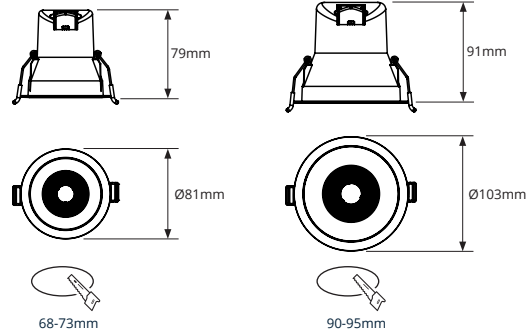

PRODUCTGEGEVENS

Netspanning:	220-240V 50/60Hz
Wattage:	6-9W
Lichtstroom:	420-810lm
Kleurtemperatuur:	2700K (<3 SDCM)
Kleurweergave:	>80
Lichtbundelspreiding:	40°
Cosinus phi:	≥ 0,8
Klasse:	II
Protectie:	IP44/IK03
Bedrijfstemperatuur:	-20°C - +40°C
Levensduur:	100.000(L70B50) >50.000(L90B50) Ta 25°C
Driver:	CE / Flickervrij

IP44 IK03 650°GWT 90LM/W UGR<19 40° TRIAC

BESTELGEGEVENS

Artikelcode	Omschrijving	W	lm	Kleur
1041810	LED Spotlight Casso IP44 dimbaar 6W 420lm ø81 2700K UGR<19 Zwart	6	420	Zwart
1041803	LED Spotlight Casso IP44 dimbaar 6W 500lm ø81 2700K UGR<19 Wit	6	500	Wit
1041834	LED Spotlight Casso IP44 dimbaar 9W 680lm ø103 2700K UGR<19 Zwart	9	680	Zwart
1041827	LED Spotlight Casso IP44 dimbaar 9W 810lm ø103 2700K UGR<19 Wit	9	810	Wit