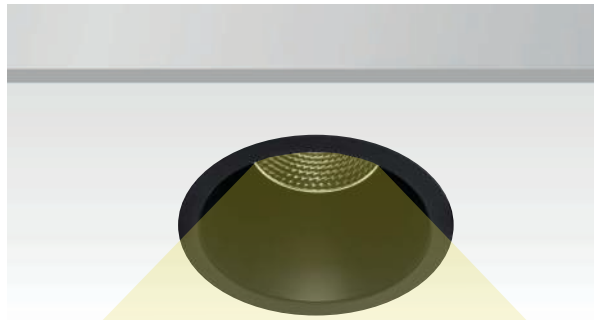

SPOT CASSO

MAXIMALE FLEXIBILITEIT EN PERFORMANCE

De Pragmalux Casso is een minimalistische en architectonische spot. Klein formaat, elegant maar toch kracht en flexibel. De spot is verkrijgbaar in wit of zwart, en in 2 diameters: Ø81mm en Ø103mm. Beschikbare lumenpakketten tot 810 lumen. Het armatuur is standaard voorzien van een hoogwaardige 2,700K CRI80+ LED. De reflector is van een zeer hoog niveau van aluminium. Al deze eigenschappen maken de Casso spot een perfecte oplossing voor residentiële of commerciële omgevingen.

40°
Bundel

Ø81mm

Ø103mm

2 MATEN

IP44
Spatwaterdicht

👁️ **CRI80+**
Kleurweergave-index

DIMBAAR
TRIAC

KENMERKEN

- ✓ UGR<19 (conform EN-12464-1:2021)
- ✓ Dimbaar - TRIAC
- ✓ 2700K Warm wit licht
- ✓ IP44 multifunctioneel toe te passen
- ✓ >90% energiebesparing t.o.v. Halogeen
- ✓ Zeer lange levensduur tot 100.000 uur (L70B50)
- ✓ 3 jaar garantie

IP44 IK03  650°GWT 90LM/W UGR<19  40° TRIAC

BESTELGEGEVENS

Artikelcode	Omschrijving	W	lm	Kleur
1041810	LED Spotlight Casso IP44 dimbaar 6W 420lm ø81 2700K UGR<19 Zwart	6	420	Zwart
1041803	LED Spotlight Casso IP44 dimbaar 6W 500lm ø81 2700K UGR<19 Wit	6	500	Wit
1041834	LED Spotlight Casso IP44 dimbaar 9W 680lm ø103 2700K UGR<19 Zwart	9	680	Zwart
1041827	LED Spotlight Casso IP44 dimbaar 9W 810lm ø103 2700K UGR<19 Wit	9	810	Wit