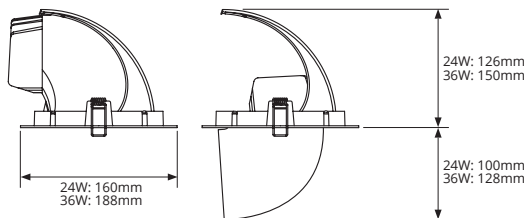

AFMETINGEN

BESTELGEGEVENS

Artikelcode	Omschrijving	W	lm*	Bundel	Kelvin	Kleur
92115097	Richtspot Adjusto G2 24W 3000K CRI>90 36D 3078lm Ø160 Wit	24	3078	36°	3000	Wit
9115137	Richtspot Adjusto G2 24W 3000K CRI>90 36D 3078lm Ø160 Wit DALI	24	3078	36°	3000	Wit
92115101	Richtspot Adjusto G2 24W 3000K CRI>90 36D 3078lm Ø160 Zwart	24	3078	36°	3000	Zwart
9115141	Richtspot Adjusto G2 24W 3000K CRI>90 36D 3078lm Ø160 Zwart DALI	24	3078	36°	3000	Zwart
92115577	Richtspot Adjusto G2 24W 4000K CRI>90 PW 36D 3322lm Ø160 Wit	24	3322	36°	4000	Wit
9115617	Richtspot Adjusto G2 24W 4000K CRI>90 PW 36D 3322lm Ø160 Wit DALI	24	3322	36°	4000	Wit
92115581	Richtspot Adjusto G2 24W 4000K CRI>90 PW 36D 3322lm Ø160 Zwart	24	3322	36°	4000	Zwart
9115621	Richtspot Adjusto G2 24W 4000K CRI>90 PW 36D 3322lm Ø160 Zwart DALI	24	3322	36°	4000	Zwart
92115913	Richtspot Adjusto G2 36W 3000K CRI>90 36D 4732lm Ø188 Wit	36	4732	36°	3000	Wit
9115953	Richtspot Adjusto G2 36W 3000K CRI>90 36D 4732lm Ø188 Wit DALI	36	4732	36°	3000	Wit
92115917	Richtspot Adjusto G2 36W 3000K CRI>90 36D 4732lm Ø188 Zwart	36	4732	36°	3000	Zwart
9115957	Richtspot Adjusto G2 36W 3000K CRI>90 36D 4732lm Ø188 Zwart DALI	36	4732	36°	3000	Zwart
92116393	Richtspot Adjusto G2 36W 4000K CRI>90 PW 36D 5097lm Ø188 Wit	36	5097	36°	4000	Wit
9116433	Richtspot Adjusto G2 36W 4000K CRI>90 PW 36D 5097lm Ø188 Wit DALI	36	5097	36°	4000	Wit
92116397	Richtspot Adjusto G2 36W 4000K CRI>90 PW 36D 5097lm Ø188 Zwart	36	5097	36°	4000	Zwart
9116437	Richtspot Adjusto G2 36W 4000K CRI>90 PW 36D 5097lm Ø188 Zwart DALI	36	5097	36°	4000	Zwart