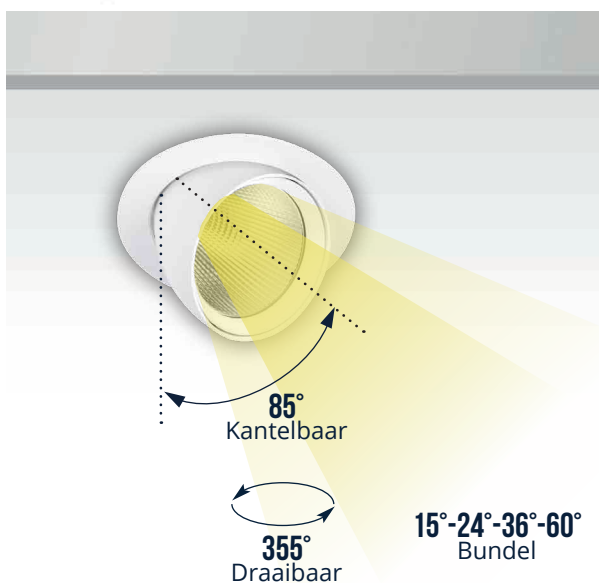

5 PRAGMALUX
JAAR
GARANTIE

LED SPOT ADJUSTO G2

KLEIN, ELEGANT EN KRACHTIG

De Pragmalux Adjusto G2 is een flexibel en architectonisch spot. Zo is de behuizing 355° draaibaar en 85° kantelbaar waarmee mooie accenten gelegd kunnen worden. De spot is leverbaar in wit of zwart. De beschikbare lumenpakketten variëren van 3078 tot 5097 lumen (LOR >85%). Het armatuur standaard voorzien van een hoogwaardige CRI90+ LED Module en zijn op aanvraag verschillende gradenbundels / reflectoren beschikbaar (15°/24°/50°) en/of speciale LED modules voor retail en supermarkt. Deze spots zijn de perfecte oplossing om te overstappen van CDM naar LED-verlichting en profiteren van aanzienlijke energiebesparingen tegen een redelijke initiële investering.