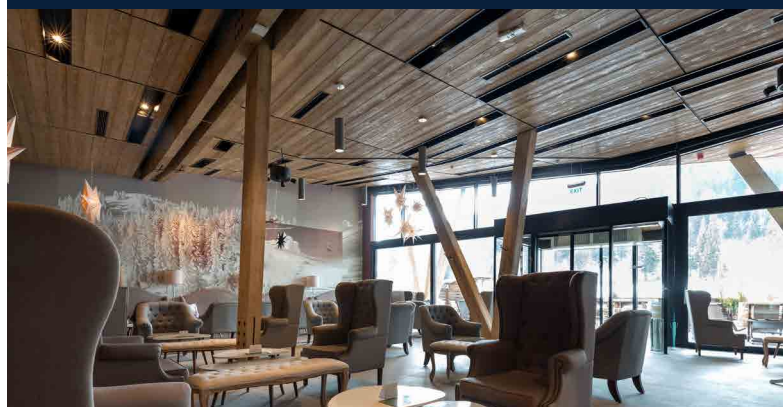

PREMIUM DRIVER
Philips XITANIUM