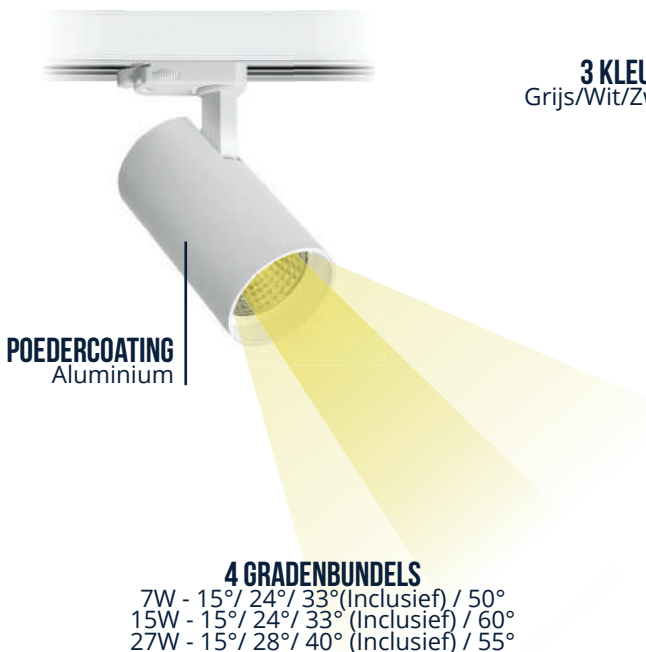

# LED RAILSPOT PICCOLO

## KLEIN, ELEGANT EN KRACHTIG

De Pragmalux Piccolo is een minimalistisch, architectonisch 3-fase railspot. Klein formaat, elegant maar toch kracht en flexibiliteit. Zo is de behuizing 355° draaibaar en 90° kantelbaar waarmee mooie accenten gelegd kunnen worden. De railspot is ook standaard fase dimbaar. De beschikbare lumenpakketten variëren van 650 tot 3100 lumen (LOR >85%). Het armatuur standaard voorzien van een hoogwaardige CRI90+ LED Module en zijn op aanvraag verschillende gradenbundels / reflectoren beschikbaar (15°/24°/50°). Deze spots passen op alle universele 3-Fase Rails, waarmee u maximale flexibiliteit heeft. De afwerking is van een zeer hoog niveau: de behuizing is van aluminium en afgewerkt met poedercoating. Al deze eigenschappen maken de Piccolo railspot / accentspot een perfecte oplossing voor residentiële of commerciële omgevingen.