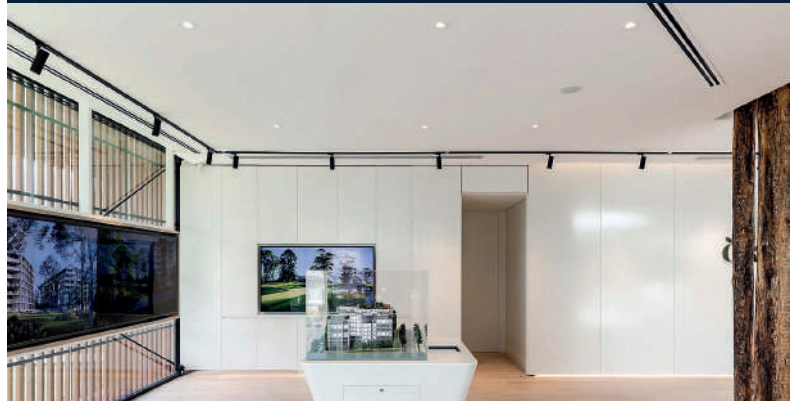

TOEPASSINGEN

- ✓ Luxe seriebouw
- ✓ Villa's
- ✓ Retail
- ✓ Kantoren