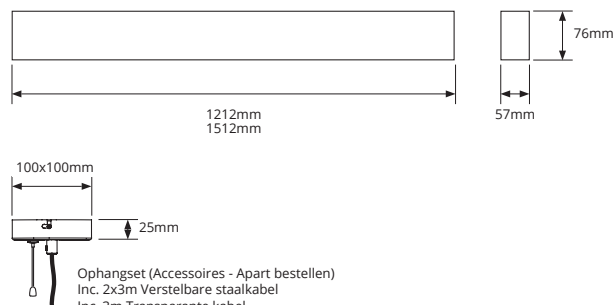

BESTELGEGEVENS