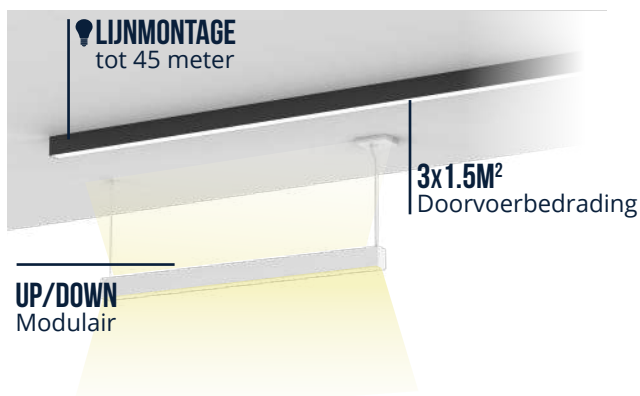

LED OPBOUW- / PENDEL- / WAND- / TRACK- / LIJN ARMATUUR SKYLINE

ELEGANT EN MULTIFUNCTIONEEL

De Skyline is de nieuwe standaard binnen de Utiliteitsbouw. Ideaal als decoratieve basisverlichting voor werkplekken, kantoortuinen, balies, recepties, trappenhallen, winkels en meer. Ook moeiteloos te integreren in houten plafonds.

Standaard multi-kleur (3000K of 4000K) en multi-lumen / watt waarmee het armatuur naar wens kan worden aangepast. Met multi-mounting te installeren als opbouw-, pendel-, wand-, track- of lijnverlichting. Uit te voeren met DALI-2 t.b.v. optimale sensing en/of gebouwbeheersystemen. De Skyline is modulair en circulair opgebouwd en daarmee een duurzame keuze.

MULTI-MOUNTING

Plafond, Wand, Track en Pendel (accessoires)

LIJNMONTAGE
tot 45 meter

3x1.5M²
Doorvoerbedrading

UP/DOWN
Modulair

KENMERKEN

- ✓ Modulair en circulair
- ✓ Wand-/Plafond-/Track-/ en Pendelmontage
- ✓ 2-in-1: 3000/4000K instelbaar via schakelaar
- ✓ 13-in-1: wattage aan te passen via dipswitch
- ✓ Optioneel DALI
- ✓ 2 maten: 1200/1500mm (600mm optioneel)
- ✓ Compact design: 76x57mm
- ✓ 5 jaar garantie