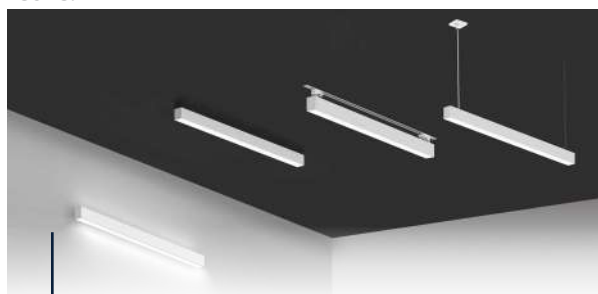

LED OPBOUW- / PENDEL- / WAND- / TRACK- / LIJN ARMATUUR SKYLINE

ELEGANT EN MULTIFUNCTIONEEL

De Skyline is de nieuwe standaard binnen de Utiliteitsbouw. Ideaal als decoratieve basisverlichting voor werkplekken, kantoortuinen, balies, recepties, trappenhallen, winkels en meer. Ook moeiteloos te integreren in houten plafonds.

Standaard multi-kleur (3000K of 4000K) en multi-lumen / watt waarmee het armatuur naar wens kan worden aangepast. Met multi-mounting te installeren als opbouw-, pendel-, wand-, track- of lijnverlichting. Uit te voeren met DALI-2 t.b.v. optimale sensing en/of gebouwbeheersystemen. De Skyline is modulair en circulair opgebouwd en daarmee een duurzame keuze.

MULTI-MOUNTING

Plafond, Wand, Track en Pendel (accessoires)

LIJNMONTAGE
tot 45 meter

3x1.5M²
Doorvoerbedrading

UP/DOWN
Modulair

KENMERKEN

- ✓ Modulair en circulair
- ✓ Wand-/Plafond-/Track-/ en Pendelmontage
- ✓ 2-in-1: 3000/4000K instelbaar via schakelaar
- ✓ 13-in-1: wattage aan te passen via dipswitch
- ✓ Optioneel DALI
- ✓ 2 maten: 1200/1500mm (600mm optioneel)
- ✓ Compact design: 76x57mm
- ✓ 5 jaar garantie