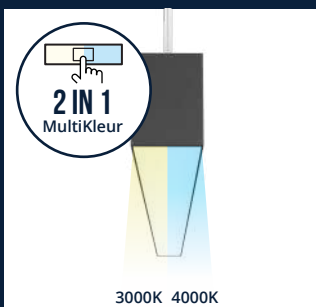

FLEXIBILITEIT
Multi-Watt / Multi-Kleur