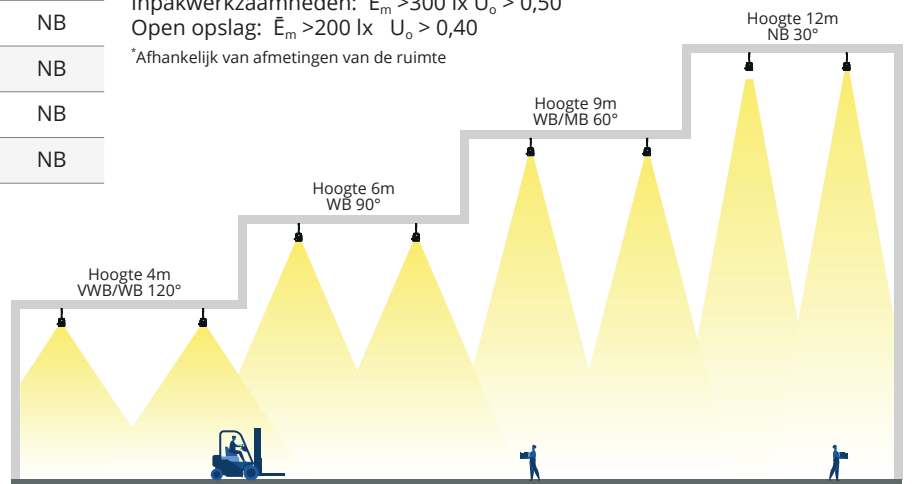

Open opslag: $\bar{E}_m > 200 \text{ lx}$ $U_o > 0,40$

*Afhankelijk van afmetingen van de ruimte

Optieken:

VWB 120° (Very Wide Beam - Zeer brede bundel) / WB 90° (Wide Beam - Breedstralend) / MB 60° (Middle Beam - Middelbrede Bundel) / NB 30° (Narrow Beam - Smalle bundel)