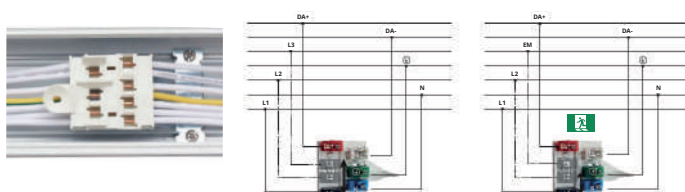

* Houd er tijdens de installatie rekening mee dat er vanwege het gewicht een extra montage kit moet worden geïnstalleerd bij modules met noodverlichting.

Uitgangspunten:
Bedrijfshal 40 x 20 m | Werkvlakhoogte 0,75 m | Randzone 1,00 m
Afstand Lichtlijnen onderling 5m | Onderhoudsfactor 0,80 | Gelijktijdigheid 0,60
Afstand Lichtlijnen vanaf de muren 2,5 m | Reflectiewaarden plafond 60% | muren 40% | vloer 10%
Wijzigingen en drukfouten voorbehouden

32W 42W 50W 60W
4 in 1
Multi-Watt / Multi-Lumen

AANSLUITING

7 Polig 2.5mm²

TIP:
Staat de oplossing die u zoekt er niet bij? Of heeft u hulp nodig bij het samenstellen van uw lichtlijn?
Download hier onze **Lichtlijn calculator**
www.pragmalux.com/i/lichtlijncalculator
Of Neem contact met onze specialisten
T: 085-130 89 79 M: info@pragmalux.com