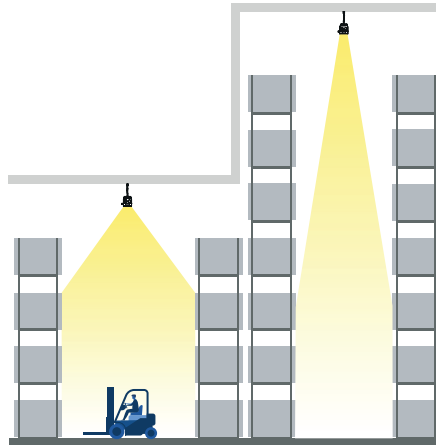

Norm (NEN-EN 12464-1 2021)

Vloer: $\bar{E}_m > 150 \text{ lx}$ $U_o > 0,50$

Stelling: $\bar{E}_m > 75 \text{ lx}$ $U_o > 0,40$

*Afhankelijk van afmetingen van de ruimte

OPEN RUIMTEN

Verlichtingssterkte* (lux)	Montagehoogte (meters)			
	3	6	9	12
750	WB	WB	MB	NB
500	WB	WB	MB	NB
300	VWB	WB	WB	NB
200	VWB	WB	WB	NB