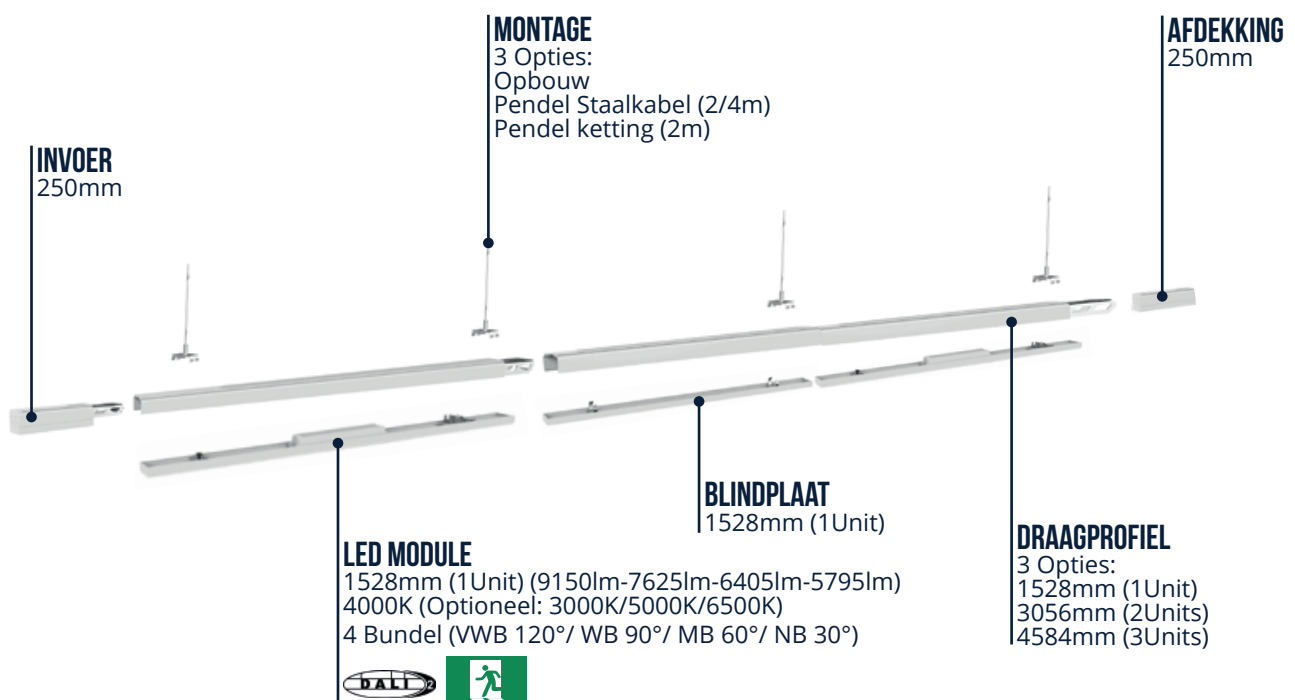

Open opslag: $\bar{E}_m > 200 \text{ lx}$ $U_o > 0,40$

*Afhankelijk van afmetingen van de ruimte

Optieken:

VWB 120° (Very Wide Beam - Zeer brede bundel) / WB 90° (Wide Beam - Breedstralend) / MB 60° (Middle Beam - Middelbrede Bundel) / NB 30° (Narrow Beam - Smalle bundel)

OVERZICHT COMPONENTEN

SNELKEUZELIJST

PRX-Line 50% Halflijn 1/2 bezet Om en Om	Lengte (meters) incl. aansluitstuk													Installatie hoogte (meters)		
	Instellingen	2.03	5.08	8.15	11.20	14.25	17.31	20.35	23.42	26.47	29.53	32.58	35.65	38.70	6	9
 PRX-Line LED Module 1.5m 4000K 90° (WB) (1 Unit)	60W / 9150lm													376	333	-
	50W / 7625lm													313	277	-
	42W / 6405lm													263	233	-
	32W / 4880lm													200	178	-
 PRX-Line LED Module 1.5m 4000K 60° (MB) (1 Unit)	60W / 9150lm													-	383	-
	50W / 7625lm	1	2	3	4	5	6	7	8	9	10	11	12	-	319	-
	42W / 6405lm													-	268	-
	32W / 4880lm													-	204	-
 PRX-Line LED Module 1.5m 4000K 30° (NB) (1 Unit)	60W / 9150lm													-	-	388
	50W / 7625lm													-	-	323
	42W / 6405lm													-	-	272
	32W / 4880lm													-	-	207
PRX-Line draagprofiel 1528mm (1Unit)	1	-	-	1	-	-	1	-	-	1	-	-	1			
PRX-Line draagprofiel 3056mm (2Units)	-	-	1	-	-	2	-	-	1	-	-	1	-			
PRX-Line draagprofiel 4584mm (3Units)	-	1	1	2	3	3	4	5	5	6	7	7	8			
PRX-Line Blindplaat 1528mm (1Unit)	0	1	2	3	4	5	6	7	8	9	10	11	12			
PRX-Line Invoer 250mm	1	1	1	1	1	1	1	1	1	1	1	1	1			
PRX-Line Afdekking 250mm	1	1	1	1	1	1	1	1	1	1	1	1	1			
PRX-Line Montage*	2	3	4	5	6	7	8	9	10	11	12	13	14			