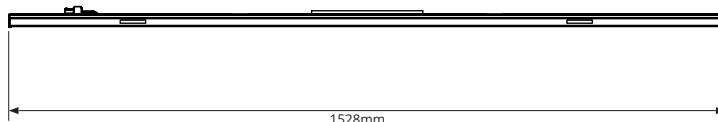

BESTELGEGEVENS

Artikelcode	Omschrijving	W	lm	
40120-L	PRX-Line LED module 1528mm 32-60W 4880-9150lm 4000K 120°	32-60	4880-9150	120°
40120-L-N	PRX-Line LED module 1528mm 32-60W 4880-9150lm 4000K 120° Nood	32-60	4880-9150	120°
40120-L-DA	PRX-Line LED module 1528mm 60W 9150lm 4000K 120° DALI	60	9150	120°
40120-L-DA-N	PRX-Line LED module 1528mm 60W 9150lm 4000K 120° DALI Nood	60	9150	120°
4090-L	PRX-Line LED module 1528mm 32-60W 4880-9150lm 4000K 90°	32-60	4880-9150	90°
4090-L-N	PRX-Line LED module 1528mm 32-60W 4880-9150lm 4000K 90° Nood	32-60	4880-9150	90°
4090-L-DA	PRX-Line LED module 1528mm 60W 9150lm 4000K 90° DALI	60	9150	90°
4090-L-DA-N	PRX-Line LED module 1528mm 60W 9150lm 4000K 90° DALI Nood	60	9150	90°
4060-L	PRX-Line LED module 1528mm 32-60W 4880-9150lm 4000K 60°	32-60	4880-9150	60°
4060-L-N	PRX-Line LED module 1528mm 32-60W 4880-9150lm 4000K 60° Nood	32-60	4880-9150	60°
4060-L-DA	PRX-Line LED module 1528mm 60W 9150lm 4000K 60° DALI	60	9150	60°
4060-L-DA-N	PRX-Line LED module 1528mm 60W 9150lm 4000K 60° DALI Nood	60	9150	60°
1006581-L	PRX-Line LED module 1528mm 32-60W 4880-9150lm 4000K 30°	32-60	4880-9150	30°
4030-L-N	PRX-Line LED module 1528mm 32-60W 4880-9150lm 4000K 30° Nood	32-60	4880-9150	30°
4030-L-DA	PRX-Line LED module 1528mm 60W 9150lm 4000K 30° DALI	60	9150	30°
4030-L-DA-N	PRX-Line LED module 1528mm 60W 9150lm 4000K 30° DALI Nood	60	9150	30°
1006246	PRX-Line draagprofiel 1Unit 1528mm wit 7x2,5mm²			
1006253	PRX-Line draagprofiel 2Units 3056mm wit 7x2,5mm²			
1006260	PRX-Line draagprofiel 3Units 4584mm wit 7x2,5mm²			
1006345	PRX-Line draagprofiel elektro feed-in incl. 250mm box 7x2,5mm² wit			
1006338	PRX-Line draagprofiel afsluiting incl. 250mm box excl. bedrading wit			
1006406	PRX-Line draagprofiel afsluitkap			
1006376	PRX-Line elektro feed-in 7x2,5mm² 10cm incl. lasklemmen excl. box			
1006390	PRX-Line elektro feed-out 7x2,5mm² 10cm incl. lasklemmen excl. box			
1006413	PRX-Line bevestigingsklembeugel voor directe plafondmontage			
1006451	PRX-Line bevestigingsklembeugel ketting montage excl. ketting			
1006444	PRX-Line pendelset 1x bevestigingsklembeugel incl. 200cm staal kettingophanging			
1006420	PRX-Line pendelset 1x bevestigingsklembeugel incl. 200cm staalkabel verstelbaar			
1006437	PRX-Line pendelset 1x bevestigingsklembeugel incl. 400cm staalkabel verstelbaar			
1006314	PRX-Line blindplaat afdekking 1528mm kunststof wit			
1006307	PRX-Line trackmodule 1LU 1528mm 3-fase track 690mm wit