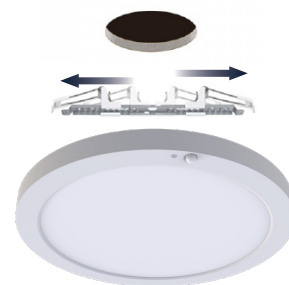

## MULTIFUNCTIONEEL EN ZUINIG

De Luna-serie is dankzij het inventieve montagesysteem toe te passen als inbouw- en opbouw downlighter. Geschikt voor algemene ruimten van kantoren, scholen, vergaderzalen, bibliotheken, gezondheidscentra en andere utiliteitsgebouwen, zowel bij renovatie- als nieuwbouwprojecten. Met een efficiëntie tot 125 lumen per watt wordt bij renovatie tot 70% energie bespaard.

**VERSCHUIFBARE SPRINGVEREN**  
Voor iedere gatmaat een oplossing  
50-260mm

Standaard voorzien van geïntegreerde driver met instelbare lichtstroom (2-in-1) en 3-in-1 lichtkleurschakelaar, waarmee 3000K (warm wit), 4000K (neutraal wit) en 6000K (neutraal wit). Optioneel verkrijgbaar met geïntegreerde PIR Sensor technologie.