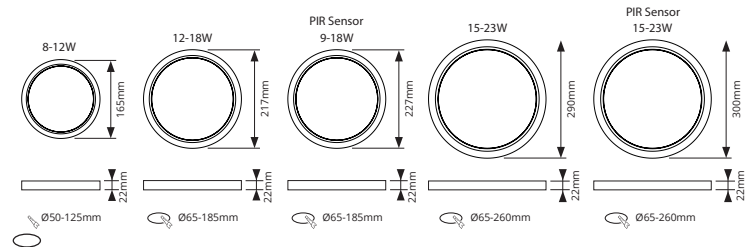

## AFMETINGEN

Opbouwring RVS Ø180  
1000091  
Artikelcode + EUR  
Eurosnoer 2m

Opbouwring RVS Ø220  
1000107  
Artikelcode + GST  
GST 18% 0,5m

Opbouwring RVS Ø300  
1000114  
Artikelcode + GST  
GST 18% 0,5m + T splitter 2-1