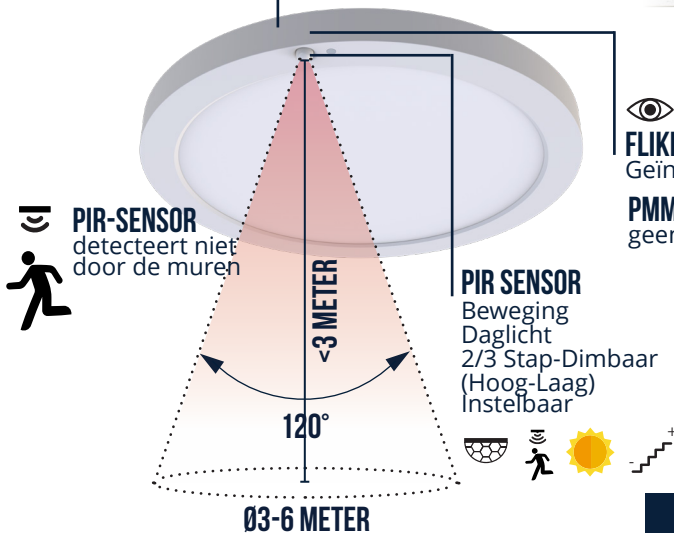

## MULTIFUNCTIONEEL EN ZUINIG

De Luna-serie is dankzij het inventieve montagesysteem toe te passen als inbouw- en opbouw downlighter. Geschikt voor algemene ruimten van kantoren, scholen, vergaderzalen, bibliotheken, gezondheidscentra en andere utiliteitsgebouwen, zowel bij renovatie- als nieuwbouwprojecten. Met een efficiëntie tot 125 lumen per watt wordt bij renovatie tot 70% energie bespaard.

**IP44**  
Spatwaterdicht

**ENERGIE-EFFICIËNT**  
tot 90% Energiebesparing

**COMPACT DESIGN**  
22mm

**230V DIRECT**  
geen extra kabels nodig

**FLIKKERVRIJ**  
Geïntegreerde driver

**PMMA COATING**  
geen verkleuring

**VERSCHUIFBARE SPRINGVEREN**  
Voor iedere gatmaat een oplossing  
50-260mm

Standaard voorzien van geïntegreerde driver met instelbare lichtstroom (2-in-1) en 3-in-1 lichtkleurschakelaar, waarmee 3000K (warm wit), 4000K (neutraal wit) en 6000K (neutraal wit). Optioneel verkrijgbaar met geïntegreerde PIR Sensor technologie.