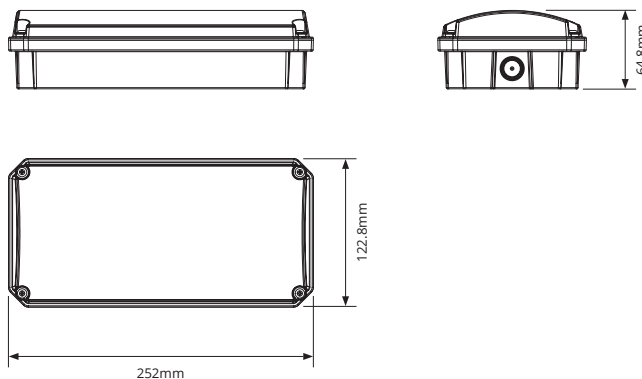

AFMETINGEN

BESTELGEGEVENS

Artikelcode	Omschrijving	W	lm	Kleur	Kelvin
1043098	Noodverlichting NORMA 3W 150lm 1 uur Zelftest LiFePO4 Opbouw 20m Wit (Incl. pictogrammen)	3	150	Wit	6500
1043104	Noodverlichting NORMA 3W 150lm 1 uur Zelftest LiFePO4 Opbouw 20m Zwart (Incl. pictogrammen)	3	150	Zwart	6500
1043111	Noodverlichting NORMA Extra pictogrammen set (Set: Trap op/af)				