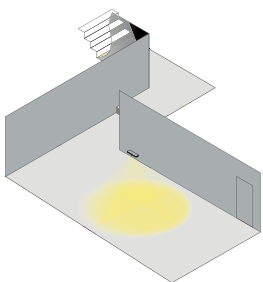

Antipaniek (>60m²)
0.5 lux 1x ±50m²
1.0 lux 1x ±42m²

Vluchtweg
Zichtbaar 20 meter

KENMERKEN

- ✓ Milieuvriendelijke LiFePO4 batterijen
- ✓ 1-uur autonomie voor maximale levensduur
- ✓ Inclusief pictogrammen
- ✓ Evacuatieverlichting
- ✓ IP66 en IK10
- ✓ Geschikt voor doorvoerbedrading

TOEPASSINGEN

- ✓ Kantoor
- ✓ Gangen
- ✓ Hallen
- ✓ Hospitality
- ✓ Retail