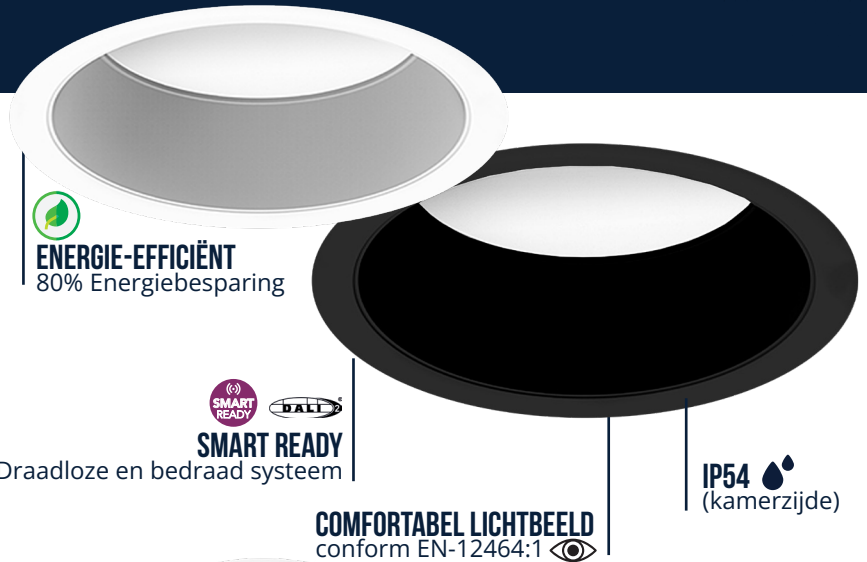

# LED DOWNLIGHT ESSENCE G2

## FLEXIBEL, INNOVATIEF EN ENERGIEZUINIG

De Essence G2 serie biedt maximale flexibiliteit bij het representatief uitlichten van algemene ruimten in kantoren, scholen, vergaderzalen, bibliotheken, gezondheidscentra en andere utiliteitsgebouwen, zowel bij renovatie- als nieuwbouwprojecten. Dankzij IP54 ook in vochtige ruimten toe te passen. Met een efficiëntie tot 135 lumen per watt wordt bij renovatie tot 80% energie bespaard t.o.v. PL-armaturen. Armaturen zijn conform EN 12464-1:2021. Verkrijgbaar met witte en mat zwarte sierrand.

**ENERGIE-EFFICIËNT**  
80% Energiebesparing

**SMART READY**  
Draadloze en bedraad systeem

**IP54**  
(kamerzijde)

**COMFORTABEL LICHTBEELD**  
conform EN-12464:1

**COMPACT DESIGN**  
<5cm