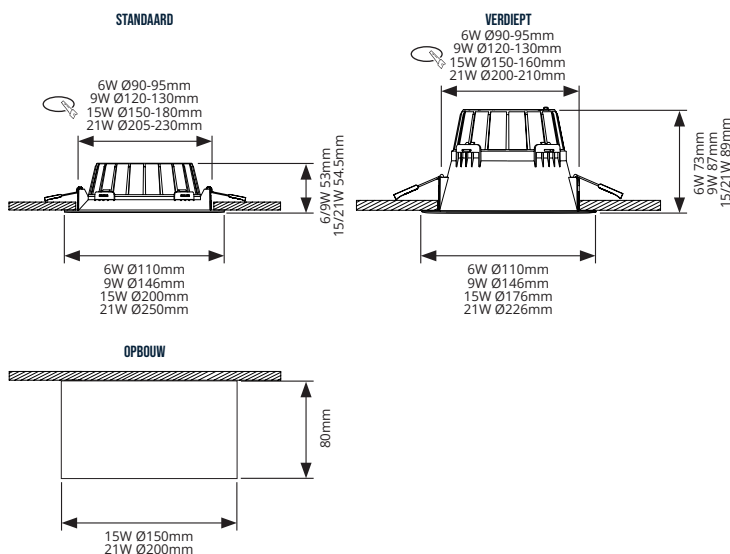

### STANDAARD

6W Ø110mm  
9W Ø146mm  
15W Ø200mm  
21W Ø250mm

## AFMETINGEN