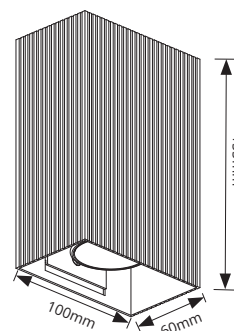

WANDARMATUUR WALDO

PRODUCTGEGEVENS

Netspanning:	220-240V 50/60Hz
Max. wattage lichtbron:	max. 50W
Lampfitting:	GU10
Klasse:	I
Aansluiting:	3x 0.75mm ² wire
Protectie:	IP20/IK02
Montage:	Opbouw
Materiaal:	Aluminium
Kleur:	Wit/Zwart/Bronze/Khaki/Messing

AFMETINGEN

BESTELGEGEVENS

Artikelcode	Omschrijving	Kleur
2026605	Pragmalux wandarmatuur Waldo Half rond up/down zwart RAL9004 - incl. GU10 Fitting	Zwart
2026612	Pragmalux wandarmatuur Waldo Half rond up/down wit RAL9003 - incl. GU10 Fitting	Wit
2026629	Pragmalux wandarmatuur Waldo Half rond up/down khaki RAL1019 - incl. GU10 Fitting	Khaki
2026636	Pragmalux wandarmatuur Waldo Half rond up/down messing RAL1001 - incl. GU10 Fitting	Messing
2026643	Pragmalux wandarmatuur Waldo Half rond up/down bronze RAL7048 - incl. GU10 Fitting	Bronze
2026650	Pragmalux wandarmatuur Waldo Rechthoek up/down zwart RAL9004 - incl. GU10 Fitting	Zwart
2026667	Pragmalux wandarmatuur Waldo Rechthoek up/down wit RAL9003 - incl. GU10 Fitting	Wit
2026674	Pragmalux wandarmatuur Waldo Rechthoek up/down khaki RAL1019 - incl. GU10 Fitting	Khaki
2026681	Pragmalux wandarmatuur Waldo Rechthoek up/down messing RAL1001 - incl. GU10 Fitting	Messing
2026698	Pragmalux wandarmatuur Waldo Rechthoek up/down bronze RAL7048 - incl. GU10 Fitting	Bronze