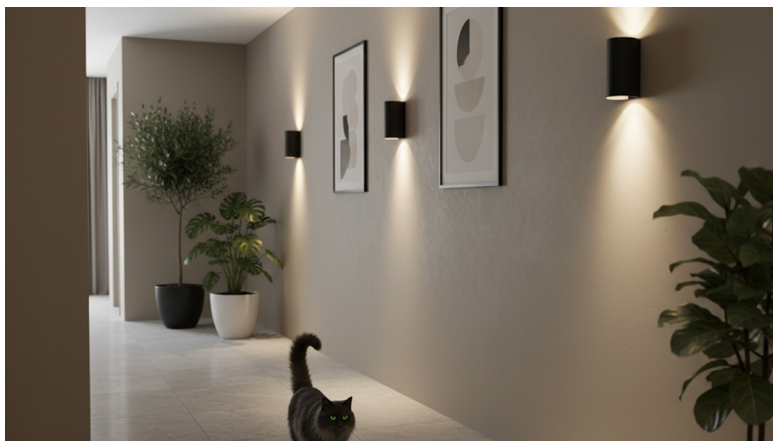

WANDARMATUUR WALDO

PRODUCTGEGEVENS

Netspanning:	220-240V 50/60Hz
Max. wattage lichtbron:	max. 50W
Lampfitting:	GU10
Klasse:	I
Aansluiting:	3x 0.75mm ² wire
Protectie:	IP20/IK02
Montage:	Opbouw
Materiaal:	Aluminium
Kleur:	Wit/Zwart/Bronze/Khaki/Messing

AFMETINGEN

BESTELGEGEVENS

Artikelcode	Omschrijving	Kleur
2026605	Pragmalux wandarmatuur Waldo Half rond up/down zwart RAL9004 - incl. GU10 Fitting	Zwart
2026612	Pragmalux wandarmatuur Waldo Half rond up/down wit RAL9003 - incl. GU10 Fitting	Wit
2026629	Pragmalux wandarmatuur Waldo Half rond up/down khaki RAL1019 - incl. GU10 Fitting	Khaki
2026636	Pragmalux wandarmatuur Waldo Half rond up/down messing RAL1001 - incl. GU10 Fitting	Messing
2026643	Pragmalux wandarmatuur Waldo Half rond up/down bronze RAL7048 - incl. GU10 Fitting	Bronze
2026650	Pragmalux wandarmatuur Waldo Rechthoek up/down zwart RAL9004 - incl. GU10 Fitting	Zwart
2026667	Pragmalux wandarmatuur Waldo Rechthoek up/down wit RAL9003 - incl. GU10 Fitting	Wit
2026674	Pragmalux wandarmatuur Waldo Rechthoek up/down khaki RAL1019 - incl. GU10 Fitting	Khaki
2026681	Pragmalux wandarmatuur Waldo Rechthoek up/down messing RAL1001 - incl. GU10 Fitting	Messing
2026698	Pragmalux wandarmatuur Waldo Rechthoek up/down bronze RAL7048 - incl. GU10 Fitting	Bronze