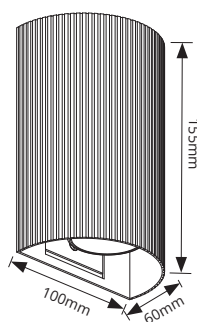

WANDARMATUUR WALDO

PRODUCTGEGEVENS

Netspanning:	220-240V 50/60Hz
Max. wattage lichtbron:	max. 50W
Lampfitting:	GU10
Klasse:	I
Aansluiting:	3x 0.75mm ² wire
Protectie:	IP20/IK02
Montage:	Opbouw
Materiaal:	Aluminium
Kleur:	Wit/Zwart/Bronze/Khaki/Messing

AFMETINGEN

BESTELGEGEVENS

Artikelcode	Omschrijving	Kleur
2026605	Pragmalux wandarmatuur Waldo Half rond up/down zwart RAL9004 - incl. GU10 Fitting	Zwart
2026612	Pragmalux wandarmatuur Waldo Half rond up/down wit RAL9003 - incl. GU10 Fitting	Wit
2026629	Pragmalux wandarmatuur Waldo Half rond up/down khaki RAL1019 - incl. GU10 Fitting	Khaki
2026636	Pragmalux wandarmatuur Waldo Half rond up/down messing RAL1001 - incl. GU10 Fitting	Messing
2026643	Pragmalux wandarmatuur Waldo Half rond up/down bronze RAL7048 - incl. GU10 Fitting	Bronze
2026650	Pragmalux wandarmatuur Waldo Rechthoek up/down zwart RAL9004 - incl. GU10 Fitting	Zwart
2026667	Pragmalux wandarmatuur Waldo Rechthoek up/down wit RAL9003 - incl. GU10 Fitting	Wit
2026674	Pragmalux wandarmatuur Waldo Rechthoek up/down khaki RAL1019 - incl. GU10 Fitting	Khaki
2026681	Pragmalux wandarmatuur Waldo Rechthoek up/down messing RAL1001 - incl. GU10 Fitting	Messing
2026698	Pragmalux wandarmatuur Waldo Rechthoek up/down bronze RAL7048 - incl. GU10 Fitting	Bronze