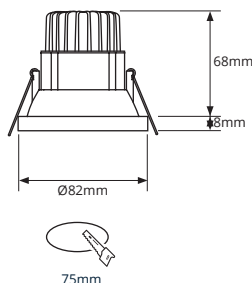

AFMETINGEN

BESTELGEGEVENS

Artikelcode	Omschrijving	W	lm	Bundel	Kelvin	Kleur
9111964	Inbouwspot Vita IP44 12W 2700K CRI>90 38D 650lm Wit Ø82 F - G Ø75	12	650	38°	2700	Wit
9111970	Inbouwspot Vita IP44 12W 2700K CRI>90 38D 650lm Zwart Ø82 F - G Ø75	12	650	38°	2700	Zwart
9111966	Inbouwspot Vita IP44 12W 3000K CRI>90 38D 700lm Wit Ø82 F - G Ø75	12	700	38°	3000	Wit
9111972	Inbouwspot Vita IP44 12W 3000K CRI>90 38D 700lm Zwart Ø82 F - G Ø75	12	700	38°	3000	Zwart
9111968	Inbouwspot Vita IP44 12W 4000K CRI>90 38D 800lm Wit Ø82 F - G Ø75	12	800	38°	4000	Wit
9111974	Inbouwspot Vita IP44 12W 4000K CRI>90 38D 800lm Zwart Ø82 F - G Ø75	12	800	38°	4000	Zwart