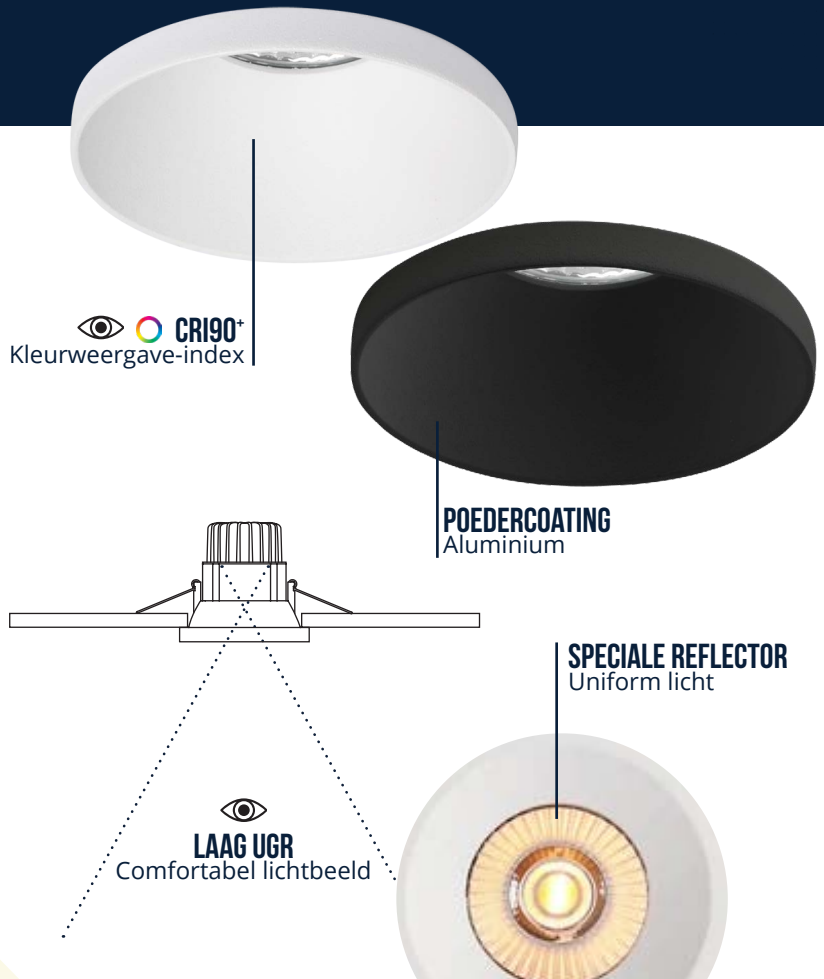

LED SPOT VITA

KLEIN, ELEGANT EN KRACHTIG

De Pragmalux Vita is een minimalistische en architectonische spot. Klein formaat, elegant maar toch kracht en flexibel, waarbij de lichtbron verdiept ligt. De spot is verkrijgbaar in wit of zwart. Beschikbare lumenpakketten tot 800 lumen (LOR >85%). Het armatuur is standaard voorzien van een hoogwaardige CRI90+ LED. De afwerking is van een zeer hoog niveau: de behuizing is van aluminium en afgewerkt met poedercoating. Al deze eigenschappen maken de Vita spot een perfecte oplossing voor residentiële of commerciële omgevingen.

2 KLEUREN
Wit/Zwart

38°
Bundel

DIMBAAR
Fase/1-10V

DALI
Optioneel

3 LICHTKLEUREN
2700K - 3000 - 4000K

2-IN-1 DRIVER
Standaard Fase/1-10V dimbaar

KENMERKEN

- ✓ Zeer hoogwaardige afwerking
- ✓ Standaard Fase/1-10V dimbaar
- ✓ Lange levensduur van 30.000 met L80B10
- ✓ Beschikbaar met DALI driver
- ✓ Zeer hoge kleurweergave CRI >90+
- ✓ 5 jaar garantie

AFMETINGEN

BESTELGEGEVENS

Artikelcode	Omschrijving	W	lm	Bundel	Kelvin	Kleur
9111964	Inbouwspot Vita IP44 12W 2700K CRI>90 38D 650lm Wit Ø82 F - G Ø75	12	650	38°	2700	Wit
9111970	Inbouwspot Vita IP44 12W 2700K CRI>90 38D 650lm Zwart Ø82 F - G Ø75	12	650	38°	2700	Zwart
9111966	Inbouwspot Vita IP44 12W 3000K CRI>90 38D 700lm Wit Ø82 F - G Ø75	12	700	38°	3000	Wit
9111972	Inbouwspot Vita IP44 12W 3000K CRI>90 38D 700lm Zwart Ø82 F - G Ø75	12	700	38°	3000	Zwart
9111968	Inbouwspot Vita IP44 12W 4000K CRI>90 38D 800lm Wit Ø82 F - G Ø75	12	800	38°	4000	Wit
9111974	Inbouwspot Vita IP44 12W 4000K CRI>90 38D 800lm Zwart Ø82 F - G Ø75	12	800	38°	4000	Zwart