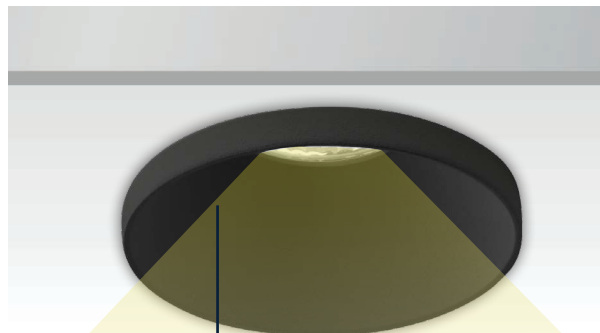

LED SPOT VITA

KLEIN, ELEGANT EN KRACHTIG

De Pragmalux Vita is een minimalistische en architectonische spot. Klein formaat, elegant maar toch kracht en flexibel, waarbij de lichtbron verdiept ligt. De spot is verkrijgbaar in wit of zwart. Beschikbare lumenpakketten tot 800 lumen (LOR >85%). Het armatuur is standaard voorzien van een hoogwaardige CRI90+ LED. De afwerking is van een zeer hoog niveau: de behuizing is van aluminium en afgewerkt met poedercoating. Al deze eigenschappen maken de Vita spot een perfecte oplossing voor residentiële of commerciële omgevingen.

2 KLEUREN
Wit/Zwart

38°
Bundel

DIMBAAR
Fase/1-10V

DALI
Optioneel

3 LICHTKLEUREN
2700K - 3000 - 4000K

2-IN-1 DRIVER
Standaard Fase/1-10V dimbaar

KENMERKEN

- ✓ Zeer hoogwaardige afwerking
- ✓ Standaard Fase/1-10V dimbaar
- ✓ Lange levensduur van 30.000 met L80B10
- ✓ Beschikbaar met DALI driver
- ✓ Zeer hoge kleurweergave CRI >90+
- ✓ 5 jaar garantie

TOEPASSINGEN

- ✓ Retail
- ✓ Kantoren
- ✓ Luxe seriebouw
- ✓ Villa's

PRODUCTGEGEVENS

Netspanning:	220-240V 50/60Hz
Wattage:	12W
Lichtstroom:	650-800lm
Kleurtemperatuur:	2700-3000-4000K (<3 SDCM)
Kleurweergave:	>90
Lichtbundelspreiding:	38°
Cosinus phi:	≥ 0,90
Klasse:	II
Protectie:	IP44/IK02
Bedrijfstemperatuur:	0°C - +25°C
Levensduur:	>30.000(L80B10) Ta 25°C
Driver:	CE / ENEC / Flickervrij

AFMETINGEN

BESTELGEGEVENS

Artikelcode	Omschrijving	W	lm	Bundel	Kelvin	Kleur
9111964	Inbouwspot Vita IP44 12W 2700K CRI>90 38D 650lm Wit Ø82 F - G Ø75	12	650	38°	2700	Wit
9111970	Inbouwspot Vita IP44 12W 2700K CRI>90 38D 650lm Zwart Ø82 F - G Ø75	12	650	38°	2700	Zwart
9111966	Inbouwspot Vita IP44 12W 3000K CRI>90 38D 700lm Wit Ø82 F - G Ø75	12	700	38°	3000	Wit
9111972	Inbouwspot Vita IP44 12W 3000K CRI>90 38D 700lm Zwart Ø82 F - G Ø75	12	700	38°	3000	Zwart
9111968	Inbouwspot Vita IP44 12W 4000K CRI>90 38D 800lm Wit Ø82 F - G Ø75	12	800	38°	4000	Wit
9111974	Inbouwspot Vita IP44 12W 4000K CRI>90 38D 800lm Zwart Ø82 F - G Ø75	12	800	38°	4000	Zwart