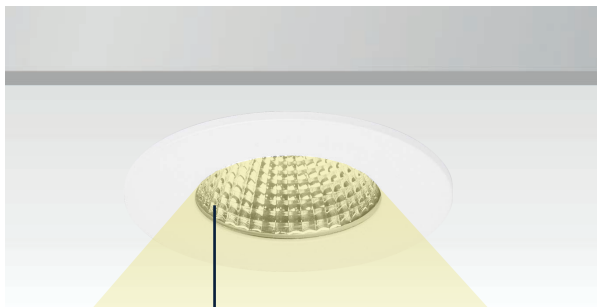

# LED SPOT VAPOR IP65

## KLEIN, ELEGANT EN KRACHTIG

De Pragmalux Vapor IP65 is een minimalistische en architectonische spot. Klein formaat, elegant maar toch kracht en flexibel. Dankzij IP65 classificering perfect toe te passen als badkamerspot. De spot is verkrijgbaar in wit of aluminium. Beschikbare lumenpakketten tot 520 lumen (LOR >85%). Het armatuur is standaard voorzien van een hoogwaardige CRI90+ LED. De afwerking is van een zeer hoog niveau: de behuizing is van aluminium en afgewerkt met poedercoating. Al deze eigenschappen maken de Vapor IP65 spot een perfecte oplossing voor residentiële of commerciële omgevingen.

**2 KLEUREN**  
Wit/Aluminium

**IP65**  
Aluminium

**38°**  
Bundel

**CRI90+**   
Kleurweergave-index

**2 LICHTKLEUREN**  
2700K - 3000K

**COMPACT**  
42mm inbouwhoogte