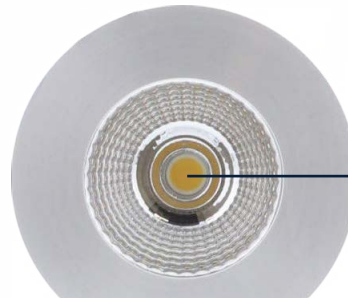

# LED SPOT VAPOR IP65

## KLEIN, ELEGANT EN KRACHTIG

De Pragmalux Vapor IP65 is een minimalistische en architectonische spot. Klein formaat, elegant maar toch kracht en flexibel. Dankzij IP65 classificering perfect toe te passen als badkamerspot. De spot is verkrijgbaar in wit of aluminium. Beschikbare lumenpakketten tot 520 lumen (LOR >85%). Het armatuur is standaard voorzien van een hoogwaardige CRI90+ LED. De afwerking is van een zeer hoog niveau: de behuizing is van aluminium en afgewerkt met poedercoating. Al deze eigenschappen maken de Vapor IP65 spot een perfecte oplossing voor residentiële of commerciële omgevingen.

**2 KLEUREN**  
Wit/Aluminium

**IP65**  
Aluminium

**38°**  
Bundel

**CRI90+**   
Kleurweergave-index

**2 LICHTKLEUREN**  
2700K - 3000K

**COMPACT**  
42mm inbouwhoogte

## BESTELGEGEVENS

Artikelcode	Omschrijving	W	lm	Bundel	Kelvin	Kleur
9111690	Inbouwspot Vapor IP65 8,4W 2700K CRI>90 38D 520lm Aluminium Ø79 F - G Ø60	8,4	520	38°	2700	Alu
9111691	Inbouwspot Vapor IP65 8,4W 2700K CRI>90 38D 520lm Aluminium Ø79 F - G Ø60 - Dimbaar	8,4	520	38°	2700	Alu
9111693	Inbouwspot Vapor IP65 8,4W 2700K CRI>90 38D 520lm Wit Ø79 F - G Ø60	8,4	520	38°	2700	Wit
9111694	Inbouwspot Vapor IP65 8,4W 2700K CRI>90 38D 520lm Wit Ø79 F - G Ø60 - Dimbaar	8,4	520	38°	2700	Wit
9111696	Inbouwspot Vapor IP65 8,4W 3000K CRI>90 38D 550lm Aluminium Ø79 F - G Ø60	8,4	520	38°	3000	Alu
9111697	Inbouwspot Vapor IP65 8,4W 3000K CRI>90 38D 550lm Aluminium Ø79 F - G Ø60 - Dimbaar	8,4	520	38°	3000	Alu
9111699	Inbouwspot Vapor IP65 8,4W 3000K CRI>90 38D 550lm Wit Ø79 F - G Ø60	8,4	520	38°	3000	Wit
9111700	Inbouwspot Vapor IP65 8,4W 3000K CRI>90 38D 550lm Wit Ø79 F - G Ø60 - Dimbaar	8,4	520	38°	3000	Wit