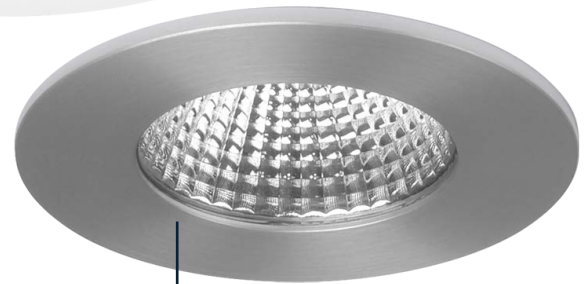

# LED SPOT VAPOR IP65

## KLEIN, ELEGANT EN KRACHTIG

De Pragmalux Vapor IP65 is een minimalistische en architectonische spot. Klein formaat, elegant maar toch kracht en flexibel. Dankzij IP65 classificering perfect toe te passen als badkamerspot. De spot is verkrijgbaar in wit of aluminium. Beschikbare lumenpakketten tot 520 lumen (LOR >85%). Het armatuur is standaard voorzien van een hoogwaardige CRI90+ LED. De afwerking is van een zeer hoog niveau: de behuizing is van aluminium en afgewerkt met poedercoating. Al deze eigenschappen maken de Vapor IP65 spot een perfecte oplossing voor residentiële of commerciële omgevingen.

**2 KLEUREN**  
Wit/Aluminium

**IP65**  
Aluminium

**38°**  
Bundel

**CRI90+**   
Kleurweergave-index

**2 LICHTKLEUREN**  
2700K - 3000K

**COMPACT**  
42mm inbouwhoogte