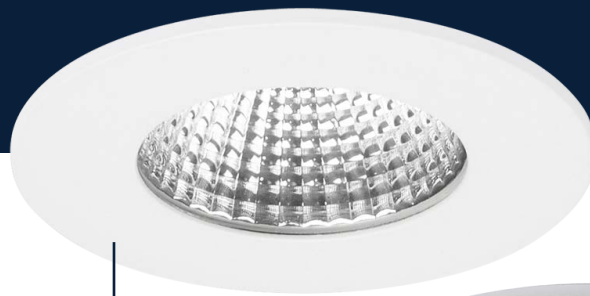

# LED SPOT VAPOR IP65

## KLEIN, ELEGANT EN KRACHTIG

De Pragmalux Vapor IP65 is een minimalistische en architectonische spot. Klein formaat, elegant maar toch kracht en flexibel. Dankzij IP65 classificering perfect toe te passen als badkamerspot. De spot is verkrijgbaar in wit of aluminium. Beschikbare lumenpakketten tot 520 lumen (LOR >85%). Het armatuur is standaard voorzien van een hoogwaardige CRI90+ LED. De afwerking is van een zeer hoog niveau: de behuizing is van aluminium en afgewerkt met poedercoating. Al deze eigenschappen maken de Vapor IP65 spot een perfecte oplossing voor residentiële of commerciële omgevingen.

**2 KLEUREN**  
Wit/Aluminium

**IP65**  
Aluminium

**38°**  
Bundel

**CRI90+**   
Kleurweergave-index

**2 LICHTKLEUREN**  
2700K - 3000K

**COMPACT**  
42mm inbouwhoogte