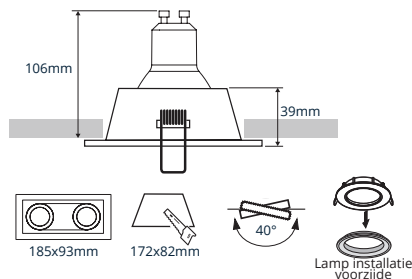

- ✓ Hoogwaardige inbouwspot vervaardigd uit aluminium
- ✓ 40° kantelbaar
- ✓ Zeer hoog afwerkingsniveau met poederlak
- ✓ Inclusief springveren en GU10 fitting

PRODUCTGEGEVENS

Netspanning:	220-240V 50/60Hz
Max. wattage lichtbron:	max. 2x50W
Lampfitting:	GU10
Klasse:	II
Aansluiting:	2x 0.75mm ² wire
Protectie:	IP20/IK02
Montage:	Inbouw
Materiaal:	Aluminium
Kleur:	Wit/Zwart/Zwart-Goud

AFMETINGEN

BESTELGEGEVENS

Artikelcode	Omschrijving	Kleur
4606194	Zena Vierkant V2 GU10 Spot Wit □185x93mm Zaagmaat □172x82mm 40° Kantelbaar (Incl. GU10 Fitting)	Wit
4606200	Zena Vierkant V2 GU10 Spot Zwart □185x93mm Zaagmaat □172x82mm 40° Kantelbaar (Incl. GU10 Fitting)	Zwart
4606446	Zena Vierkant V2 GU10 Spot Zwart-Goud □185x93mm Zaagmaat □172x82mm 40° Kantelbaar (Incl. GU10 Fitting)	Zwart-Goud