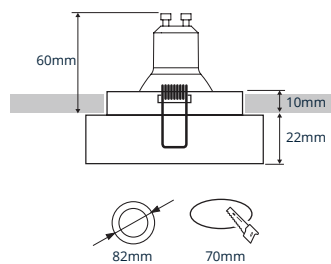

- ✓ Hoogwaardige inbouwspot vervaardigd uit aluminium
- ✓ Zeer hoog afwerkingsniveau met poederlak
- ✓ Inclusief springveren en GU10 fitting

PRODUCTGEGEVENS

Netspanning:	220-240V 50/60Hz
Max. wattage lichtbron:	max. 50W
Lampfitting:	GU10
Klasse:	II
Aansluiting:	2x 0.75mm ² wire
Protectie:	IP20/IK02
Montage:	Inbouw
Materiaal:	Aluminium
Kleur:	Wit/Zwart

AFMETINGEN

ACCESSOIRES

IP65 Kit
Rond afdekrubber
4608129

Bladveren
4607849

BESTELGEGEVENS

Artikelcode	Omschrijving	Kleur
4608013	Vita GU10 Spot Wit Ø82mm Zaagmaat Ø70mm (Incl. GU10 Fitting)	Wit
4608020	Vita GU10 Spot Zwart Ø82mm Zaagmaat Ø70mm (Incl. GU10 Fitting)	Zwart