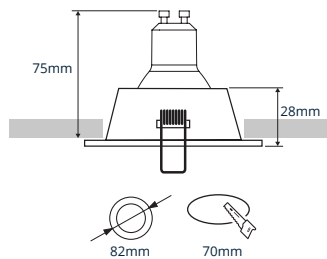

- ✓ Hoogwaardige inbouwspot vervaardigd uit aluminium
- ✓ Zeer hoog afwerkingsniveau met poederlak
- ✓ Inclusief springveren en GU10 fitting

PRODUCTGEGEVENS

Netspanning:	220-240V 50/60Hz
Max. wattage lichtbron:	max. 50W
Lampfitting:	GU10
Klasse:	II
Aansluiting:	2x 0.75mm ² wire
Protectie:	IP20/IK02
Montage:	Inbouw
Materiaal:	Aluminium
Kleur:	Wit/Zwart

AFMETINGEN

ACCESSOIRES

Honinggraad
4608204

IP65 Kit
Rond afdekrubber
4608129

BESTELGEGEVENS

Artikelcode	Omschrijving	Kleur
4608037	Nero GU10 Spot Wit Ø82mm Zaagmaat Ø70mm (Incl. GU10 Fitting)	Wit
4608044	Nero GU10 Spot Zwart Ø82mm Zaagmaat Ø70mm (Incl. GU10 Fitting)	Zwart