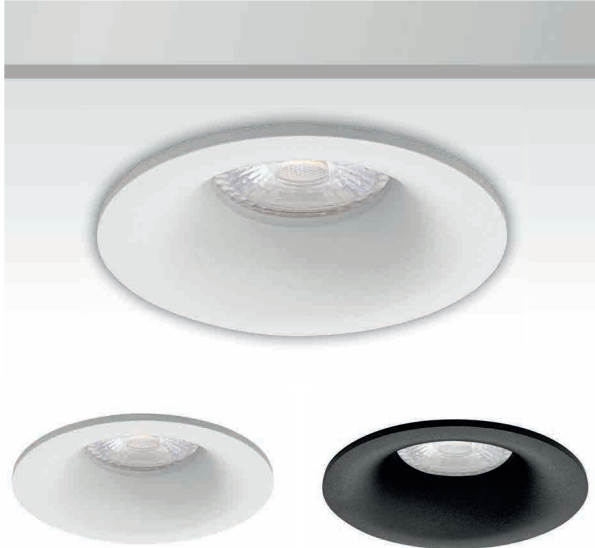

GU10 SPOT NERO

ARCHITECTONISCH & ELEGANT

Voor het creëren van een rijk en luxe interieur zijn spots van Pragmalux onmisbaar. Alle spots zijn vervaardigd uit pure aluminium, hebben een zeer hoog afwerkingsniveau en zijn voorzien van luxe poedercoating voor maximale duurzaamheid. Te combineren met GU10 LED Lampen en slimme LED Modules voor maximaal comfort en flexibiliteit.

- ✓ Hoogwaardige inbouwspot vervaardigd uit aluminium
- ✓ Zeer hoog afwerkingsniveau met poederlak
- ✓ Inclusief springveren en GU10 fitting

PRODUCTGEGEVENS

Netspanning:	220-240V 50/60Hz
Max. wattage lichtbron:	max. 50W
Lampfitting:	GU10
Klasse:	II
Aansluiting:	2x 0.75mm ² wire
Protectie:	IP20/IK02
Montage:	Inbouw
Materiaal:	Aluminium
Kleur:	Wit/Zwart

AFMETINGEN

ACCESSOIRES

Honinggraad
4608204

IP65 Kit
Rond afdekrubber
4608129

BESTELGEGEVENS

Artikelcode	Omschrijving	Kleur
4608037	Nero GU10 Spot Wit Ø82mm Zaagmaat Ø70mm (Incl. GU10 Fitting)	Wit
4608044	Nero GU10 Spot Zwart Ø82mm Zaagmaat Ø70mm (Incl. GU10 Fitting)	Zwart