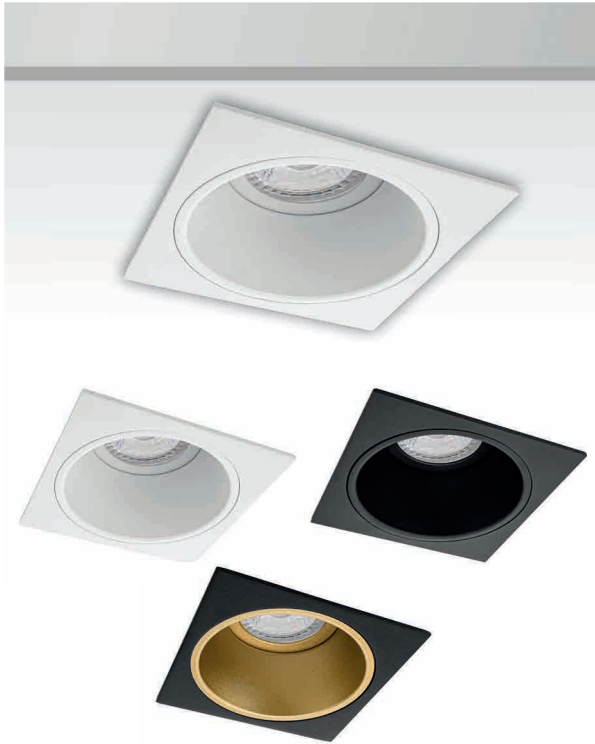

## ARCHITECTONISCH & ELEGANT

Voor het creëren van een rijk en luxe interieur zijn spots van Pragmalux onmisbaar. Alle spots zijn vervaardigd uit pure aluminium, hebben een zeer hoog afwerkingsniveau en zijn voorzien van luxe poedercoating voor maximale duurzaamheid. Te combineren met GU10 LED Lampen en slimme LED Modules voor maximaal comfort en flexibiliteit.

- ✓ Hoogwaardige inbouwspot vervaardigd uit aluminium
- ✓ Zeer hoog afwerkingsniveau met poederlak
- ✓ Inclusief springveren en GU10 fitting