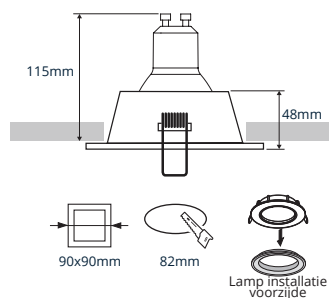

## PRODUCTGEGEVENS

Netspanning:	220-240V 50/60Hz
Max. wattage lichtbron:	max. 50W
Lampfitting:	GU10
Klasse:	II
Aansluiting:	2x 0.75mm <sup>2</sup> wire
Protectie:	IP20/IK02
Montage:	Inbouw
Materiaal:	Aluminium
Kleur:	Wit/Zwart/Zwart-Goud

## AFMETINGEN