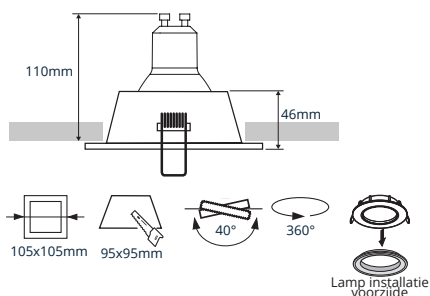

- ✓ Hoogwaardige inbouwspot vervaardigd uit aluminium
- ✓ 360° draaibaar en 40° kantelbaar
- ✓ Zeer hoog afwerkingsniveau met poederlak
- ✓ Inclusief springveren en GU10 fitting

## PRODUCTGEGEVENS

Netspanning:	220-240V 50/60Hz
Max. wattage lichtbron:	max. 50W
Lampfitting:	GU10
Klasse:	II
Aansluiting:	2x 0.75mm <sup>2</sup> wire
Protectie:	IP20/IK02
Montage:	Inbouw
Materiaal:	Aluminium
Kleur:	Wit/Zwart

## AFMETINGEN

## BESTELGEGEVENS

Artikelcode	Omschrijving	Kleur
4604107	Dome Vierkant GU10 Spot Wit □105x105mm Zaagmaat □95x95mm 360° Draaibaar 40° Kantelbaar (Incl. GU10 Fitting)	Wit
4604114	Dome Vierkant GU10 Spot Zwart □105x105mm Zaagmaat □95x95mm 360° Draaibaar 40° Kantelbaar (Incl. GU10 Fitting)	Zwart