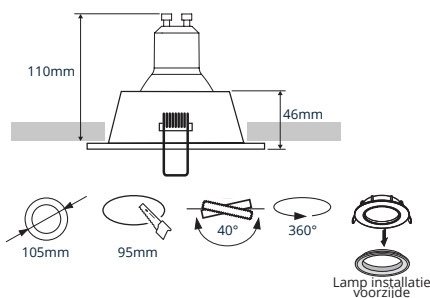

- ✓ Hoogwaardige inbouwspot vervaardigd uit aluminium
- ✓ 360° draaibaar en 40° kantelbaar
- ✓ Zeer hoog afwerkingsniveau met poederlak
- ✓ Inclusief springveren en GU10 fitting

## PRODUCTGEGEVENS

Netspanning:	220-240V 50/60Hz
Max. wattage lichtbron:	max. 50W
Lampfitting:	GU10
Klasse:	II
Aansluiting:	2x 0.75mm <sup>2</sup> wire
Protectie:	IP20/IK02
Montage:	Inbouw
Materiaal:	Aluminium
Kleur:	Wit/Zwart

## AFMETINGEN

## BESTELGEGEVENS

Artikelcode	Omschrijving	Kleur
4604084	Dome Rond GU10 Spot Wit Ø105mm Zaagmaat Ø95mm 360° Draaibaar 40° Kantelbaar (Incl. GU10 Fitting)	Wit
4604091	Dome Rond GU10 Spot Zwart Ø105mm Zaagmaat Ø95mm 360° Draaibaar 40° Kantelbaar (Incl. GU10 Fitting)	Zwart