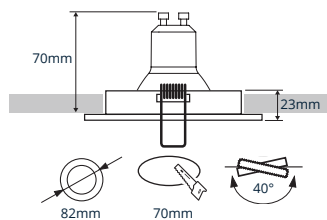

- ✓ Hoogwaardige inbouwspot vervaardigd uit aluminium
- ✓ 40° kantelbaar
- ✓ Zeer hoog afwerkingsniveau met poederlak
- ✓ Inclusief springveren en GU10 fitting

PRODUCTGEGEVENS

Netspanning:	220-240V 50/60Hz
Max. wattage lichtbron:	max. 50W
Lampfitting:	GU10
Klasse:	II
Aansluiting:	2x 0.75mm ² wire
Protectie:	IP20/IK02
Montage:	Inbouw
Materiaal:	Aluminium
Kleur:	Wit/Zwart/Geborsteld Alu/Goud

AFMETINGEN

ACCESSOIRES

BESTELGEGEVENS

Artikelcode	Omschrijving	Kleur
4600086	Delta GU10 Spot Wit Ø82mm Zaagmaat Ø70mm 40° Kantelbaar (Incl. GU10 Fitting)	Wit
4600093	Delta GU10 Spot Zwart Ø82mm Zaagmaat Ø70mm 40° Kantelbaar (Incl. GU10 Fitting)	Zwart
4600097	Delta GU10 Spot Geborsteld Aluminium Ø82mm Zaagmaat Ø70mm 40° Kantelbaar (Incl. GU10 Fitting)	Geborsteld Aluminium
4608259	Delta GU10 Spot Goud Ø82mm Zaagmaat Ø70mm 40° Kantelbaar (Incl. GU10 Fitting)	RVS Nikkel