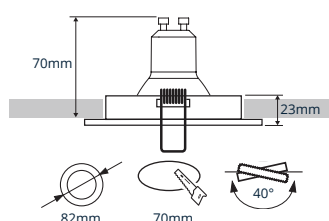

- ✓ Hoogwaardige inbouwspot vervaardigd uit aluminium
- ✓ 40° kantelbaar
- ✓ Zeer hoog afwerkingsniveau met poederlak
- ✓ Inclusief springveren en GU10 fitting

PRODUCTGEGEVENS

Netspanning:	220-240V 50/60Hz
Max. wattage lichtbron:	max. 50W
Lampfitting:	GU10
Klasse:	II
Aansluiting:	2x 0.75mm ² wire
Protectie:	IP20/IK02
Montage:	Inbouw
Materiaal:	Aluminium
Kleur:	Wit/Zwart/Geborsteld Alu/RVS Nikkel

AFMETINGEN

ACCESSOIRES

Honingraad
4608204

Bladveren
4607849

BESTELGEGEVENS

Artikelcode	Omschrijving	Kleur
4600123	Aura GU10 Spot Wit Ø82mm Zaagmaat Ø70mm 40° Kantelbaar (Incl. GU10 Fitting)	Wit
4600130	Aura GU10 Spot Zwart Ø82mm Zaagmaat Ø70mm 40° Kantelbaar (Incl. GU10 Fitting)	Zwart
4600116	Aura GU10 Spot Geborsteld Aluminium Ø82mm Zaagmaat Ø70mm 40° Kantelbaar (Incl. GU10 Fitting)	Geborsteld Aluminium
4600147	Aura GU10 Spot RVS Nikkel Ø82mm Zaagmaat Ø70mm 40° Kantelbaar (Incl. GU10 Fitting)	RVS Nikkel