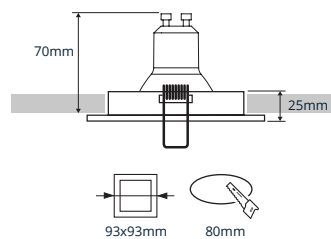

- ✓ Hoogwaardige inbouwspot vervaardigd uit aluminium
- ✓ Zeer hoog afwerkingsniveau met poederlak
- ✓ Inclusief springveren en GU10 fitting

PRODUCTGEGEVENS

Netspanning:	220-240V 50/60Hz
Max. wattage lichtbron:	max. 50W
Lampfitting:	GU10
Klasse:	II
Aansluiting:	2x 0.75mm ² wire
Protectie:	IP20/IK02
Montage:	Inbouw
Materiaal:	Aluminium
Kleur:	Wit/Zwart/Zwart-Goud

AFMETINGEN

ACCESSOIRES

Honinggraad
4608204

Bladveren
4607849

BESTELGEGEVENS

Artikelcode	Omschrijving	Kleur
4604473	Ados Vierkant GU10 Spot Wit □93x93mm Zaagmaat Ø80mm (Incl. GU10 Fitting)	Wit
4604480	Ados Vierkant GU10 Spot Zwart □93x93mm Zaagmaat Ø80mm (Incl. GU10 Fitting)	Zwart
4604497	Ados Vierkant GU10 Spot Zwart-Goud □93x93mm Zaagmaat Ø80mm (Incl. GU10 Fitting)	Zwart-Goud