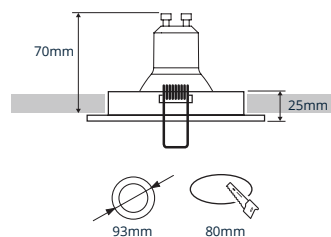

## PRODUCTGEGEVENS

|                         |                             |
|-------------------------|-----------------------------|
| Netspanning:            | 220-240V 50/60Hz            |
| Max. wattage lichtbron: | max. 50W                    |
| Lampfitting:            | GU10                        |
| Klasse:                 | II                          |
| Aansluiting:            | 2x 0.75mm <sup>2</sup> wire |
| Protectie:              | IP20/IK02                   |
| Montage:                | Inbouw                      |
| Materiaal:              | Aluminium                   |
| Kleur:                  | Wit/Zwart                   |

## AFMETINGEN