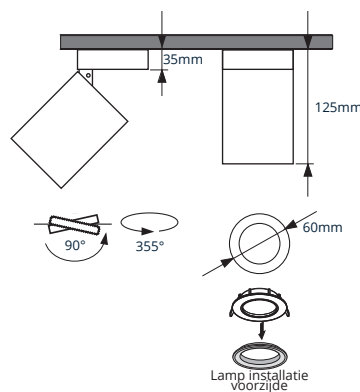

GU10 OPBOUWSPOT PENDA

ARCHITECTONISCH & ELEGANT

Voor het creëren van een rijk en luxe interieur zijn spots van Pragmalux onmisbaar. Alle spots zijn vervaardigd uit pure aluminium, hebben een zeer hoog afwerkingsniveau en zijn voorzien van luxe poedercoating voor maximale duurzaamheid. Te combineren met GU10 LED Lampen en slimme LED Modules voor maximaal comfort en flexibiliteit.

- ✓ Hoogwaardige inbouwspot vervaardigd uit aluminium
- ✓ 355° draaibaar en 90° kantelbaar
- ✓ Zeer hoog afwerkingsniveau met poederlak
- ✓ Inclusief GU10 fitting

PRODUCTGEGEVENS

Netspanning:	220-240V 50/60Hz
Max. wattage lichtbron:	max. 50W
Lampfitting:	GU10
Klasse:	II
Aansluiting:	2x 0.75mm ² wire
Protectie:	IP20/IK02
Montage:	Opbouw
Materiaal:	Aluminium
Kleur:	Wit/Zwart

AFMETINGEN

ACCESSOIRES

Honinggraad
4608204

BESTELGEGEVENS

Artikelcode	Omschrijving	Kleur
1004228	Penda GU10 Opbouwspot Wit Ø60mm Hoogte 125mm (Incl. GU10 Fitting)	Wit
1004235	Penda GU10 Opbouwspot Zwart Ø60mm Hoogte 125mm (Incl. GU10 Fitting)	Zwart