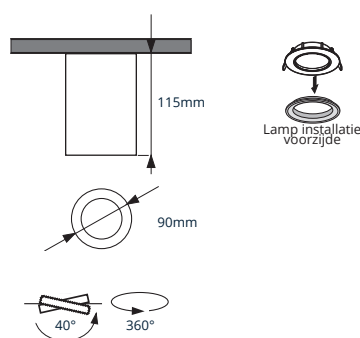

- ✓ Hoogwaardige inbouwspot vervaardigd uit aluminium
- ✓ 360° draaibaar en 40° kantelbaar
- ✓ Zeer hoog afwerkingsniveau met poederlak
- ✓ Inclusief GU10 fitting

PRODUCTGEGEVENS

Netspanning:	220-240V 50/60Hz
Max. wattage lichtbron:	max. 50W
Lampfitting:	GU10
Klasse:	II
Aansluiting:	2x 0.75mm ² wire
Protectie:	IP20/IK02
Montage:	Opbouw
Materiaal:	Aluminium
Kleur:	Wit/Zwart

AFMETINGEN

ACCESSOIRES

Honinggraad
4608204

BESTELGEGEVENS

Artikelcode	Omschrijving	Kleur
4604183	Luxo Rond GU10 Opbouwspot Wit Ø90mm Hoogte 115mm (Incl. GU10 Fitting)	Wit
4604190	Luxo Rond GU10 Opbouwspot Zwart Ø90mm Hoogte 115mm (Incl. GU10 Fitting)	Zwart