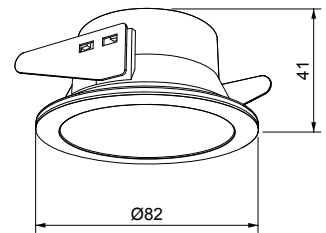

## PRODUCTGEGEVENS

Netspanning:	220-240V 50/60Hz
Max. wattage lichtbron:	max. 50W
Lampfitting:	GU10
Klasse:	II
Aansluiting:	2x0.75mm <sup>2</sup> wire
Protectie:	IP55/IK02
Montage:	Inbouw
Materiaal:	Aluminium
Kleur:	Gunmetal/Rosé Goud/Koper/ Licht Bronze/Bronze/Donker Bronze

## AFMETINGEN