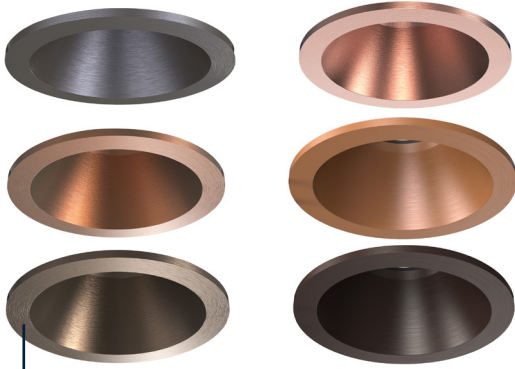

INBOUWSPOT BELA

OOK BESCHIKBAAR MET BLADVEER
Voorgeïnstalleerd