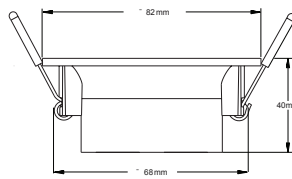

## PRODUCTGEGEVENS

Netspanning:	220-240V 50/60Hz
Max. wattage lichtbron:	max. 50W
Lampfitting:	GU10
Klasse:	II
Aansluiting:	2x0.75mm <sup>2</sup> wire
Protectie:	IP55/IK02
Montage:	Inbouw
Materiaal:	Aluminium
Kleur:	Gunmetal/Rosé Goud/Koper/ Licht Bronze/Bronze/Donker Bronze

## AFMETINGEN