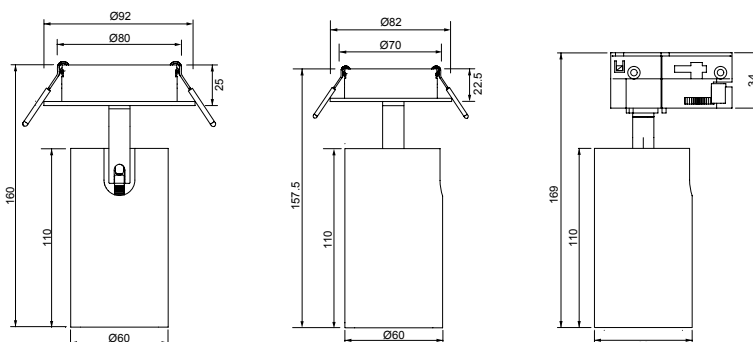

## PRODUCTGEGEVENS

Netspanning:	220-240V 50/60Hz
Max. wattage lichtbron:	max. 50W
Lampfitting:	GU10
Klasse:	II
Aansluiting:	2x0.75mm <sup>2</sup> wire
Protectie:	IP20/IK02
Montage:	Half-Inbouw
Materiaal:	Aluminium
Kleur:	Wit/Zwart/Goud/Bronze/Gunmetal

## AFMETINGEN