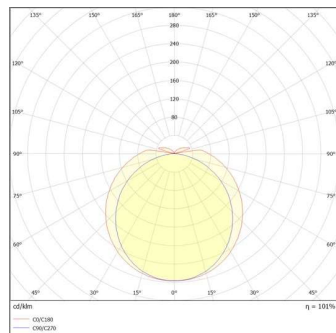

## AFMETINGEN

## FOTOMETRISCHE GEGEVENS

Distance [m]	Circle diameter [m]	Beam area [m²]	Beam angle [°]	Beam diameter [m]
0.5	1.43 1.46	1.61	55.0° 61.9°	2807 275
1.0	2.86 4.93	6.45	55.0° 61.9°	137 89
1.5	4.29 7.39	15.1	55.0° 61.9°	92 9
2.0	5.72 9.89	25.4	55.0° 61.9°	69 5
2.5	7.14 12.31	37.7	55.0° 61.9°	55 3
3.0	8.57 14.78	51.8	55.0° 61.9°	41 2