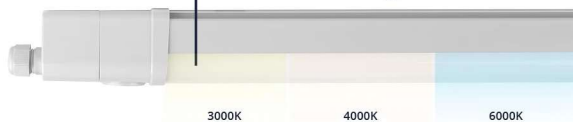

OPAAL

Comfortabel en egaal licht

KENMERKEN

- ✓ IP66 en IK08
- ✓ 3-CCT en multiwatt
- ✓ >150 lm/W tot 9000lm
- ✓ Doorvoerbedrading 4x2,5 mm²
- ✓ Plug & play sensoren en noodpack
- ✓ Levensduur >100.000 uur

TOEPASSINGEN

- ✓ Parkeergarages
- ✓ Magazijnen
- ✓ Werkplaatsen
- ✓ Industriële hallen
- ✓ Technische ruimtes
- ✓ Vochtige ruimtes
- ✓ Overdekte buitenlocaties