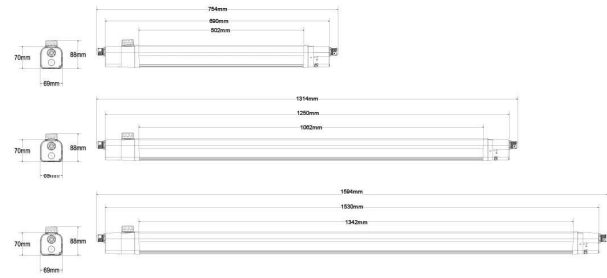

### 3 AFMETINGEN

60 / 120 / 150cm

## AFMETINGEN

## FOTOMETRISCHE GEGEVENS

Distance [m]	Circle diameter [m]	Beam area [m²]	Beam angle [°]	Beam diameter [m]
0.5	1.43 1.46	1.61	55.0° 61.9°	2807 275
1.0	2.86 4.93	6.45	55.0° 61.9°	137 89
1.5	4.29 7.39	15.1	55.0° 61.9°	92 9
2.0	5.72 9.89	25.4	55.0° 61.9°	69 5
2.5	7.14 12.31	37.7	55.0° 61.9°	55 3
3.0	8.57 14.78	51.8	55.0° 61.9°	41 2