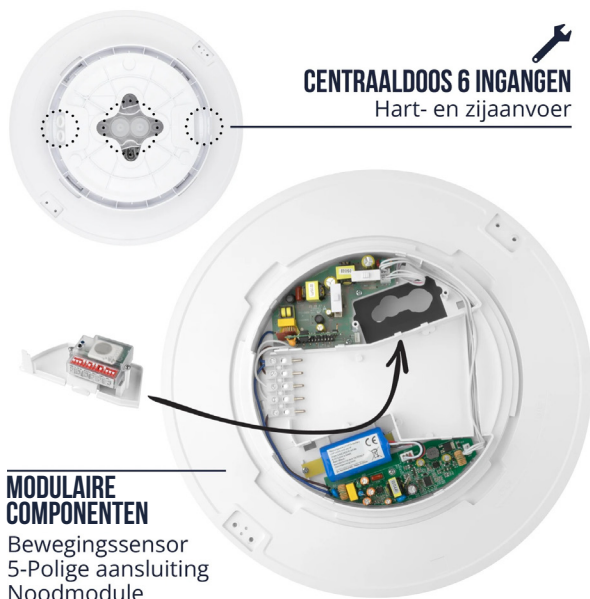

# LED PLAFONNIÈRE - WANDARMATUUR LUMIO

## BETROUWBAAR EN MULTIFUNCTIONEEL

De Pragmalux Lumio SKG PKVW is geschikt voor entrees, gangen, trappenhuis en werkplekken dankzij UGR<23. Verkrijgbaar in 3 formaten voor opbouw- en inbouwmontage. IP65 en IK10 maken het armatuur geschikt voor binnen en buiten. Uitgerust met multiwatt, multicolour en opties zoals DALI-2, sensor en noodverlichting. Betrouwbaar met 150.000 branduren, 5 jaar garantie en verwisselbare componenten.

**CENTRAALDOOS 6 INGANGEN**  
Hart- en zijaanvoer

### MODULAIRE COMPONENTEN

Bewegingssensor  
5-Polige aansluiting  
Noodmodule